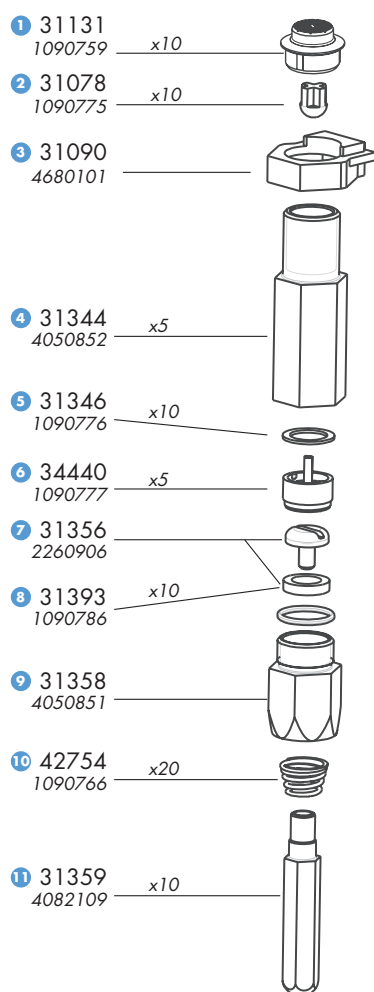

Abreuveur Balmixt

Fiche éclaté

mécanisme complet

48141

Disponible sur stock

Pièces détachées Balmixt

			Condi	Réf.
1	FILTRE PLASYIQUE B8	1090759	5	31131
2	OBTURATEUR BALPOR	1090775	10	31078
3	CALE BLOCAGE BALPI	4680101		31090
4	CORPS BRANCHEMENT BALPEX	4050852	5	31344
5	JOINT PLAT BALPEX	1090776	10	31346
6	ENSEMBLE GICLEUR BALPI - BALP	1090777	5	34440
7	ENSEMBLE VIS + JOINT BALPEX	2260906		31356
8	JOINT BALPEX	1090786	10	31393
9	CORPS CLAPET INOX BALPEX	4050851		31358
10	RESSORT CONIQUE BALPEX	1090766	20	42754
11	DOIGT POUSSOIR BALPEX	4082109		31359
12	ENSEMBLE INFERIEUR BALPEX	4050855		31377
13	ECROU INOX BALPOR	1090779		31444
14	RONDELLE BALPEX	1090711	10	31120

Pour commander, ajoutez manuellement le code à votre panier.

Les références ci-dessus correspondent aux pièces d'usures courantes.

Si vous souhaitez une pièce non stockée, contactez notre service commercial.