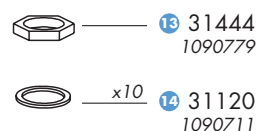

Abreuveur Balmixt

Fiche éclaté

mécanisme complet

48141

Disponible sur stock

Pièces détachées Balmixt

			Condi	Réf.
1	FILTRE PLASYIQUE B8	1090759	5	31131
2	OBTURATEUR BALPOR	1090775	10	31078
3	CALE BLOCAGE BALPI	4680101		31090
4	CORPS BRANCHEMENT BALPEX	4050852	5	31344
5	JOINT PLAT BALPEX	1090776	10	31346
6	ENSEMBLE GICLEUR BALPI - BALP	1090777	5	34440
7	ENSEMBLE VIS + JOINT BALPEX	2260906		31356
8	JOINT BALPEX	1090786	10	31393
9	CORPS CLAPET INOX BALPEX	4050851		31358
10	RESSORT CONIQUE BALPEX	1090766	20	42754
11	DOIGT POUSSOIR BALPEX	4082109		31359
12	ENSEMBLE INFERIEUR BALPEX	4050855		31377
13	ECROU INOX BALPOR	1090779		31444
14	RONDELLE BALPEX	1090711	10	31120