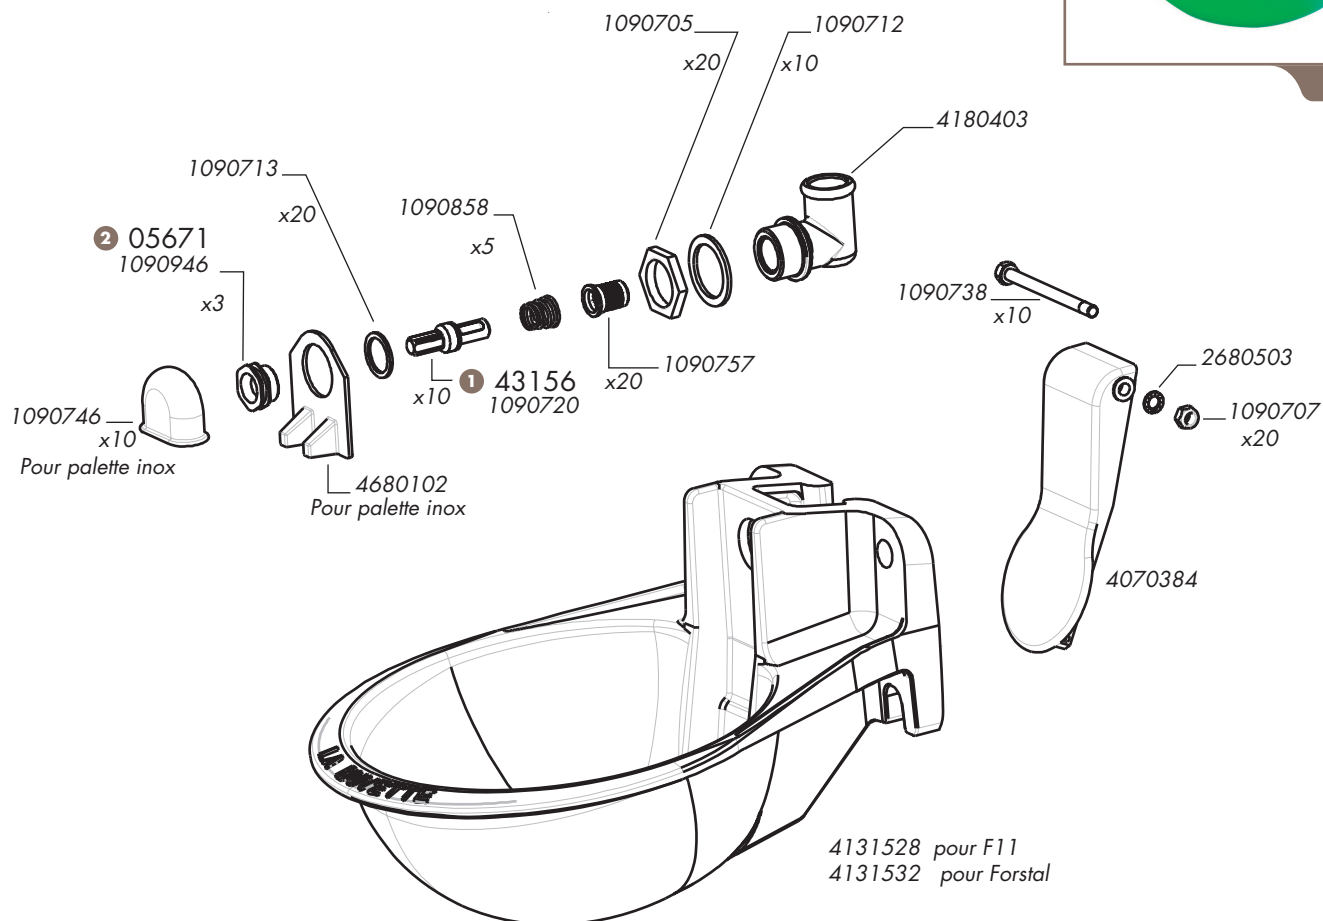

fiches techniques consultables sur : www.calipro-online.com

48118

Disponible sur stock

Pièces détachées F11 forstal

		Condi	Réf.
1	ENSEMBLE CLAPET F9	10	43156
2	SIÈGE CLAPET F11	3	05671

Les références ci-dessus correspondent aux pièces d'usures courantes.
Si vous souhaitez une pièce non stockée, contactez notre service commercial.