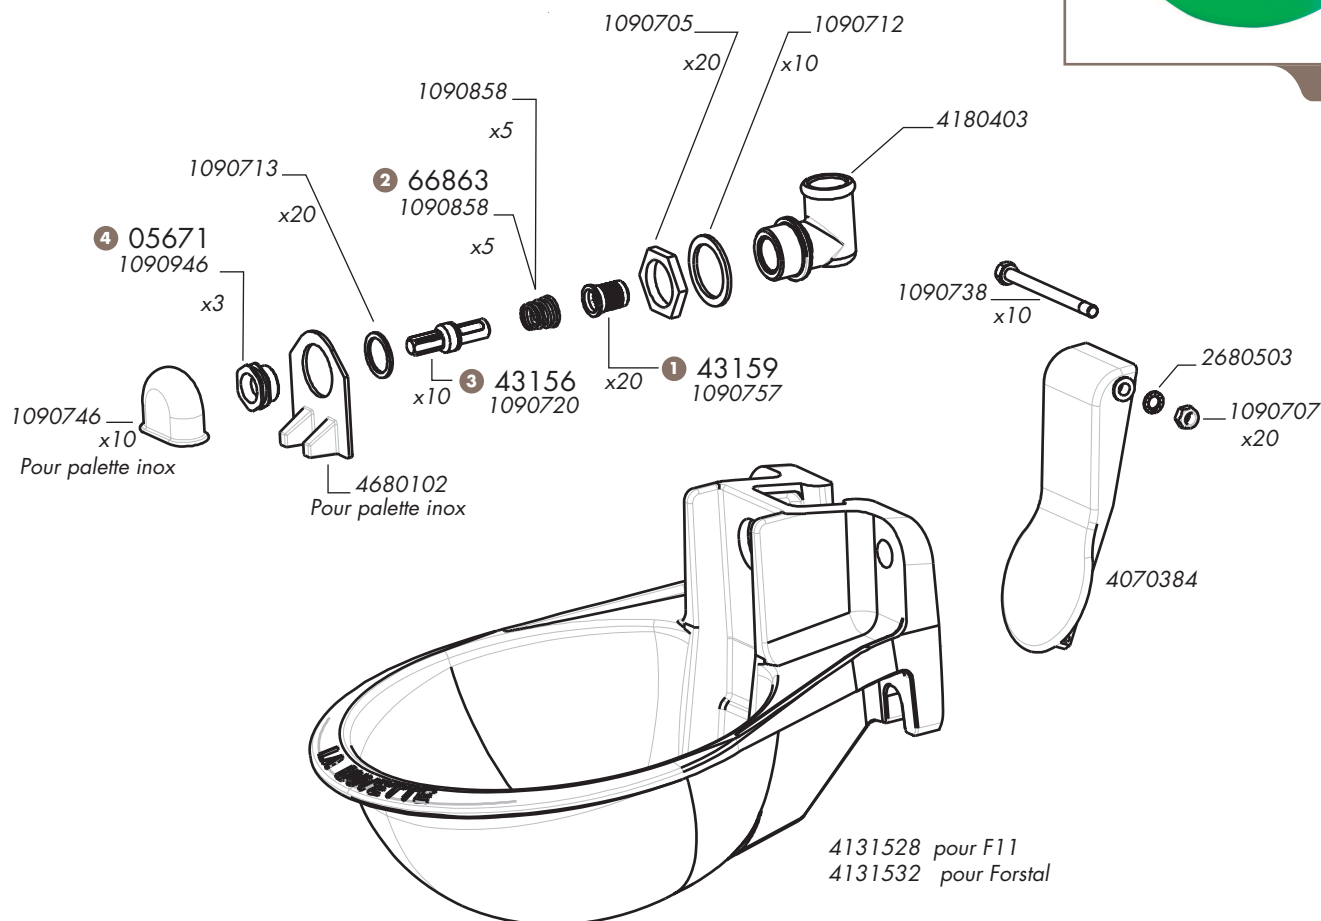

48118

Disponible sur stock

## Pièces détachées F11 forstal

		Condi	Réf.
1	FILTRE F11	20	43159
2	RESSORT CONIQUE F9 - 11	5	66863
3	ENSEMBLE CLAPET F9	10	43156
4	SIEGE CLAPET F11	3	05671

Les références ci-dessus correspondent aux pièces d'usures courantes.  
Si vous souhaitez une pièce non stockée, contactez notre service commercial.