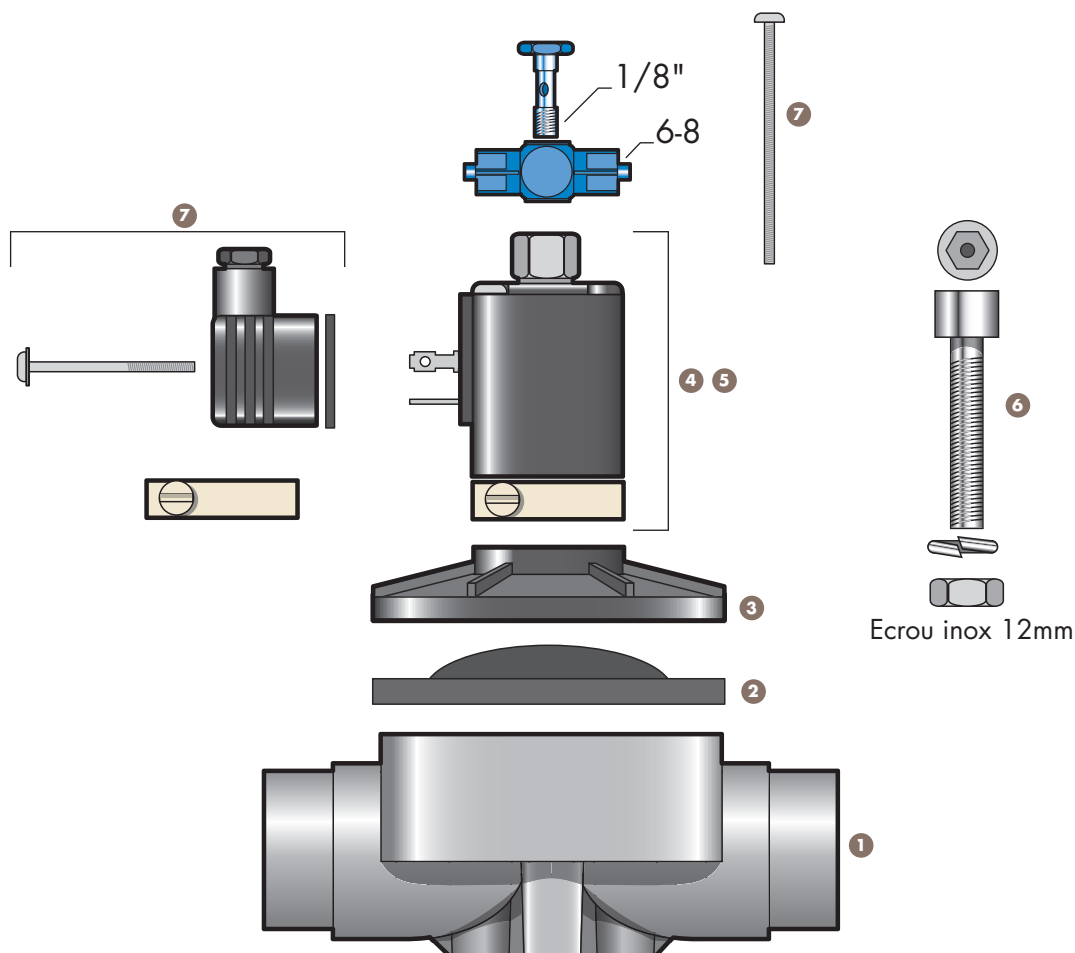

## Vanne pneumatique Ø 50 mm

### Pièces détachées

	Condi	Réf.
① EMBASE PVC VANNE PNEUMATIQUE 50MM	1	<b>61913</b>
② MEMBRANE VANNE PNEUMATIQUE 50MM	1	<b>45291</b>
③ COUVERCLE ABS VANNE PEUM. 50MM	1	<b>47918</b>
④ PILOTE 24 V ALTERNATIF + 2 VIS Z	1	<b>63234</b>
⑤ PILOTE 24 V CONTINU + 2 VIS Z	1	<b>46958</b>
⑥ CONNECTEUR VANNE PNEUMATIQUE	1	<b>45148</b>
⑦ VIS INOX 12X55 VANNE PNEUMATIQUE 50	1	<b>33905</b>
⑧ VIS PILOTE 4X60 INOX VANNE PNEUMATIQUE	1	<b>60784</b>