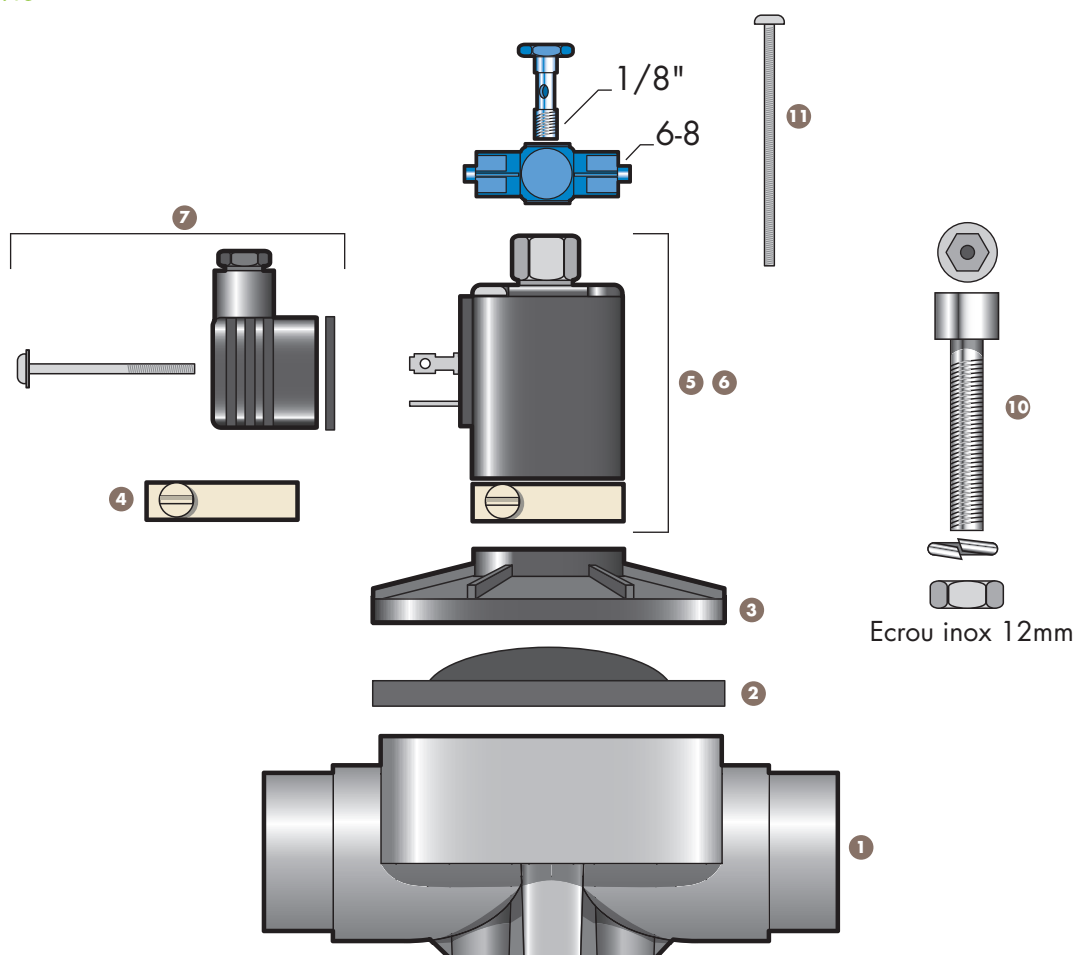

Vanne pneumatique Ø 50 mm

Pièces détachées

	Condi	Réf.
① EMBASE PVC VANNE PNEUMATIQUE 50MM	1	61913
② MEMBRANE VANNE PNEUMATIQUE 50MM	1	45291
③ COUVERCLE ABS VANNE PEUM. 50MM	1	47918
④ BASE PILOTE VANNE PNEUMATIQUE	1	51088
⑤ PILOTE 24 V ALTERNATIF + 2 VIS Z	1	63234
⑥ PILOTE 24 V CONTINU + 2 VIS Z	1	46958
⑦ CONNECTEUR VANNE PNEUMATIQUE	1	45148
⑩ VIS INOX 12X55 VANNE PNEUMATIQUE 50	1	33905
⑪ VIS PILOTE 4X60 INOX VANNE PNEUMATIQUE	1	60784