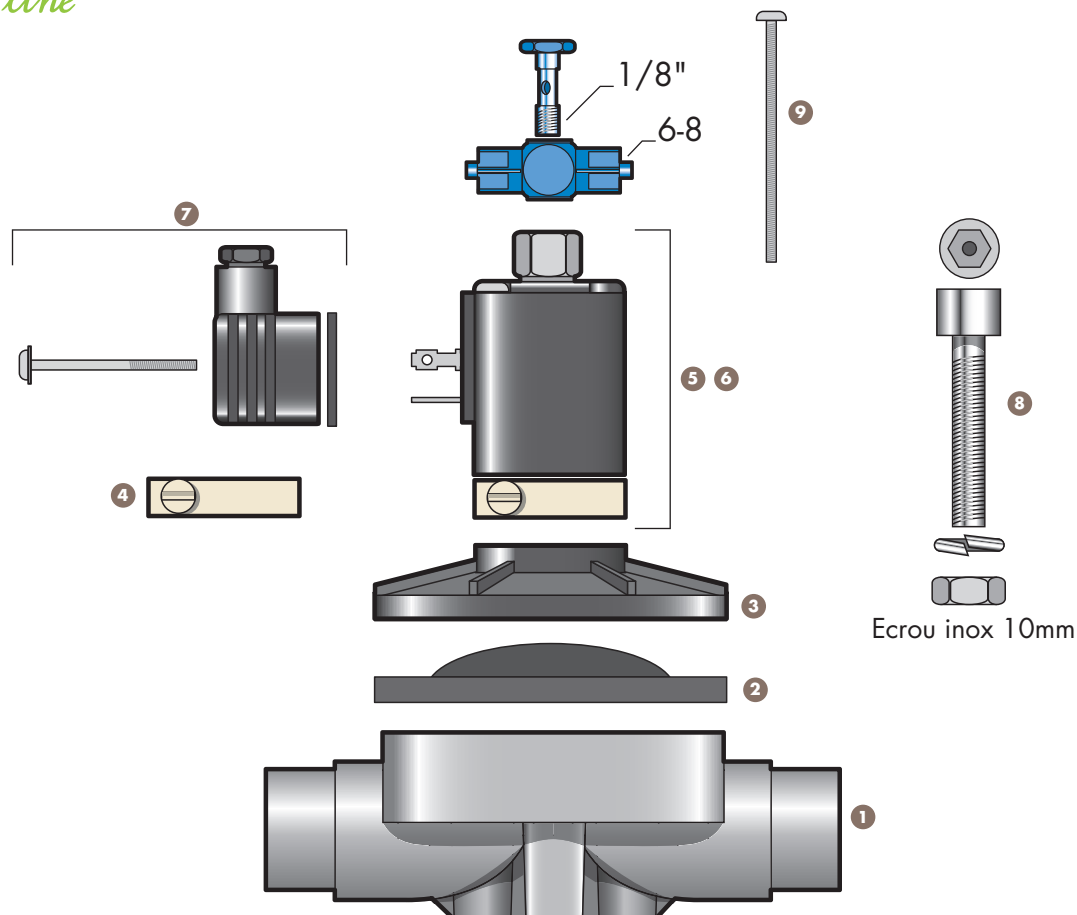

Vanne pneumatique Ø 40 mm

Pièces détachées

	Condi	Réf.
① EMBASE PVC VANNE PNEUMATIQUE 40MM	1	61912
② MEMBRANE VANNE PNEUMATIQUE 40MM	1	45149
③ COUVERCLE ABS VANNE PEUM. 40MM	1	47917
④ PILOTE 24 V ALTERNATIF + 2 VIS Z	1	63234
⑤ PILOTE 24 V CONTINU + 2 VIS Z	1	46958
⑥ CONNECTEUR VANNE PNEUMATIQUE	1	45148
⑦ VIS INOX 10X45 VANNE PNEUMATIQUE 40	1	55962
⑧ VIS PILOTE 4X60 INOX VANNE PNEUMATIQUE	1	60784