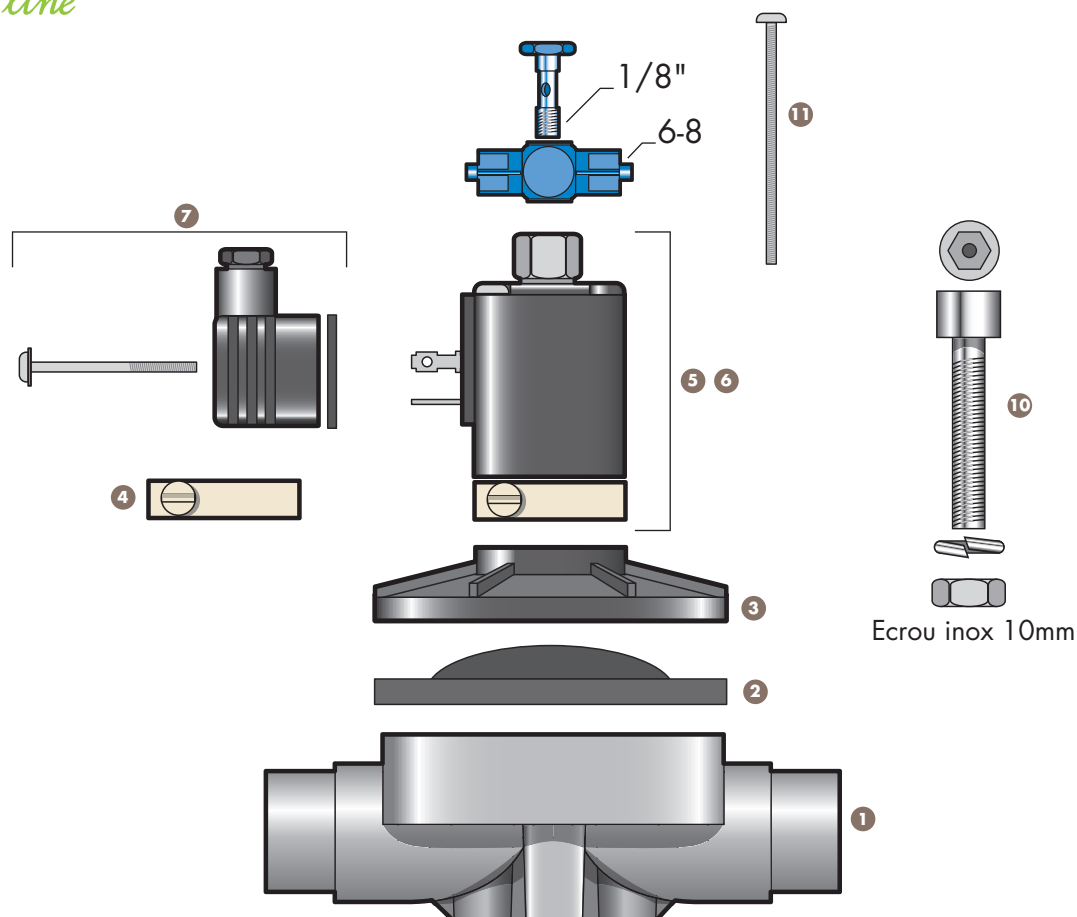

Vanne pneumatique Ø 40 mm

Pièces détachées

	Condi	Réf.
① EMBASE PVC VANNE PNEUMATIQUE 40MM	1	61912
② MEMBRANE VANNE PNEUMATIQUE 40MM	1	45149
③ COUVERCLE ABS VANNE PEUM. 40MM	1	47917
④ BASE PILOTE VANNE PNEUMATIQUE	1	51088
⑤ PILOTE 24 V ALTERNATIF + 2 VIS Z	1	63234
⑥ PILOTE 24 V CONTINU + 2 VIS Z	1	46958
⑦ CONNECTEUR VANNE PNEUMATIQUE	1	45148
⑩ VIS INOX 10X45 VANNE PNEUMATIQUE 40	1	55962
⑫ VIS PILOTE 4X60 INOX VANNE PNEUMATIQUE	1	60784