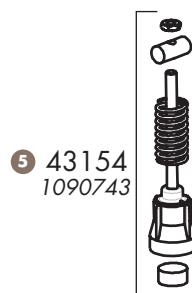

fiches techniques consultables sur : www.calipro-online.com

43147

mécanisme complet

Disponible sur stock

Pièces détachées S4

		Condi	Réf.
①	PORTE CLAPET S4	2	66871
②	JOINT CLAPET S4	5	66861
③	JOINT TUBE LAC-S4	5	66860
④	ENSEMBLE BOITIER CPT S4		66865
⑤	OBTURATEUR COMPLET S4		43154
⑥	BRIDE + GOUJON LAC-S4		66864
⑦	ENSEMBLE GOUJON ECROU LAC - S4	3	66870