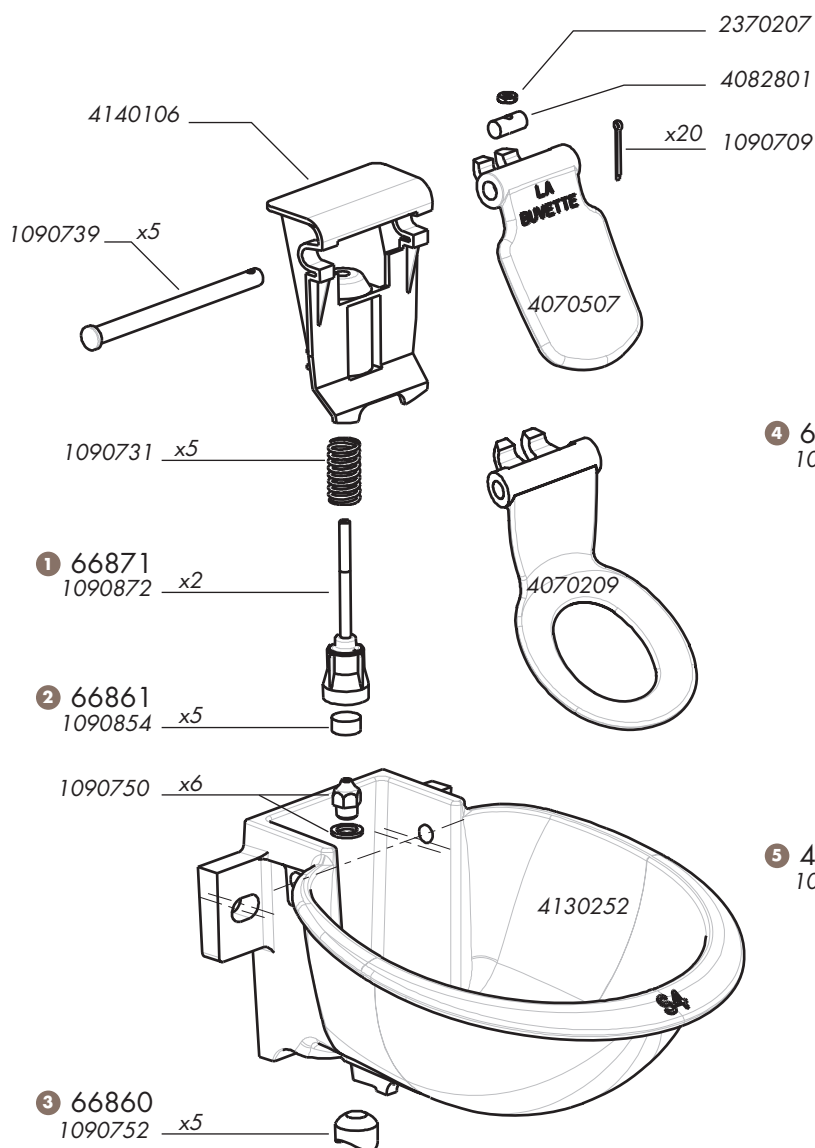

fiches techniques consultables sur : www.calipro-online.com

43147

mécanisme complet

Disponible sur stock

Pièces détachées S4

		Condi	Réf.
①	PORTE CLAPET S4	2	66871
②	JOINT CLAPET S4	5	66861
③	JOINT TUBE LAC-S4	5	66860
④	ENSEMBLE BOITIER CPT S4		66865
⑤	OBTURATEUR COMPLET S4		43154
⑥	BRIDE + GOUJON LAC-S4		66864
⑦	ENSEMBLE GOUJON ECROU LAC - S4	3	66870