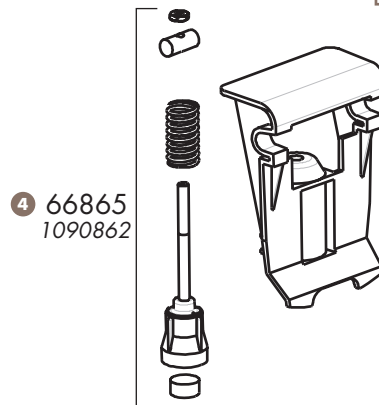

fiches techniques consultables sur : www.calipro-online.com

43147

mécanisme complet

Disponible sur stock

Pièces détachées S4

		Condi	Réf.
①	PORTE CLAPET S4	2	66871
②	JOINT CLAPET S4	5	66861
③	JOINT TUBE LAC-S4	5	66860
④	ENSEMBLE BOITIER CPT S4		66865
⑤	OBTURATEUR COMPLET S4		43154
⑥	BRIDE + GOUJON LAC-S4		66864
⑦	ENSEMBLE GOUJON ECROU LAC - S4	3	66870