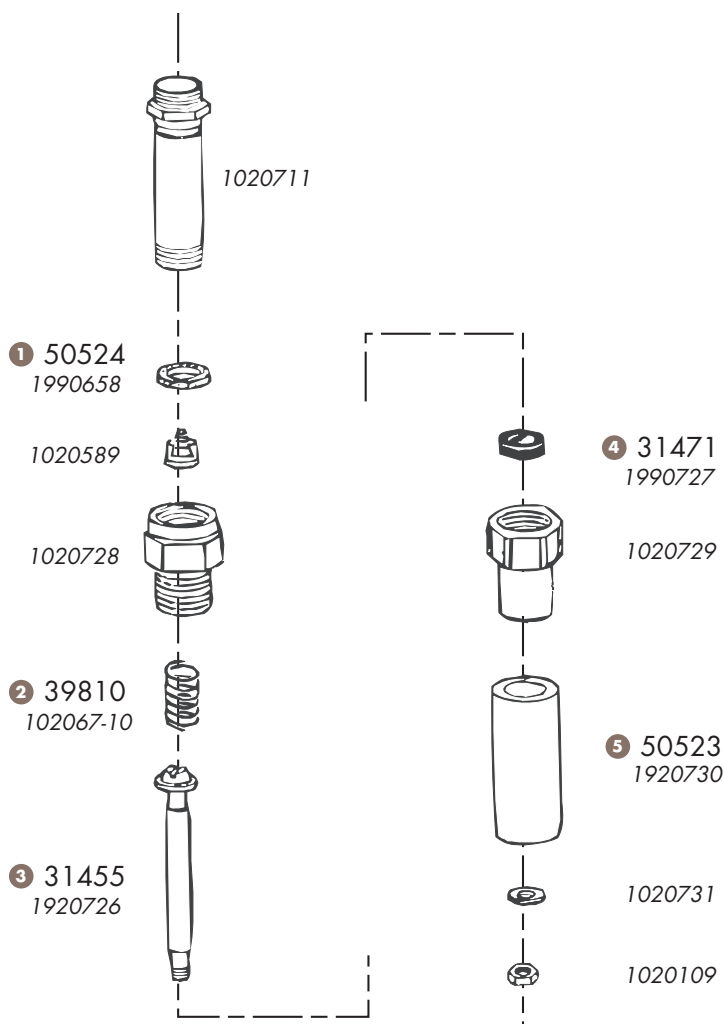

41415

Disponible sur stock

Pièces détachées 10P

		Condi	Réf.
1	JOINT 18X3,5X2	10	50524
2	RESSORT SOUPAPE MIXTE	10	39810
3	LEVIER INOX S.96	5	31455
4	JOINT SOUP.94.95.M20	10	31471
5	LEVIER TUBULAIRE PLAST.	4	50523