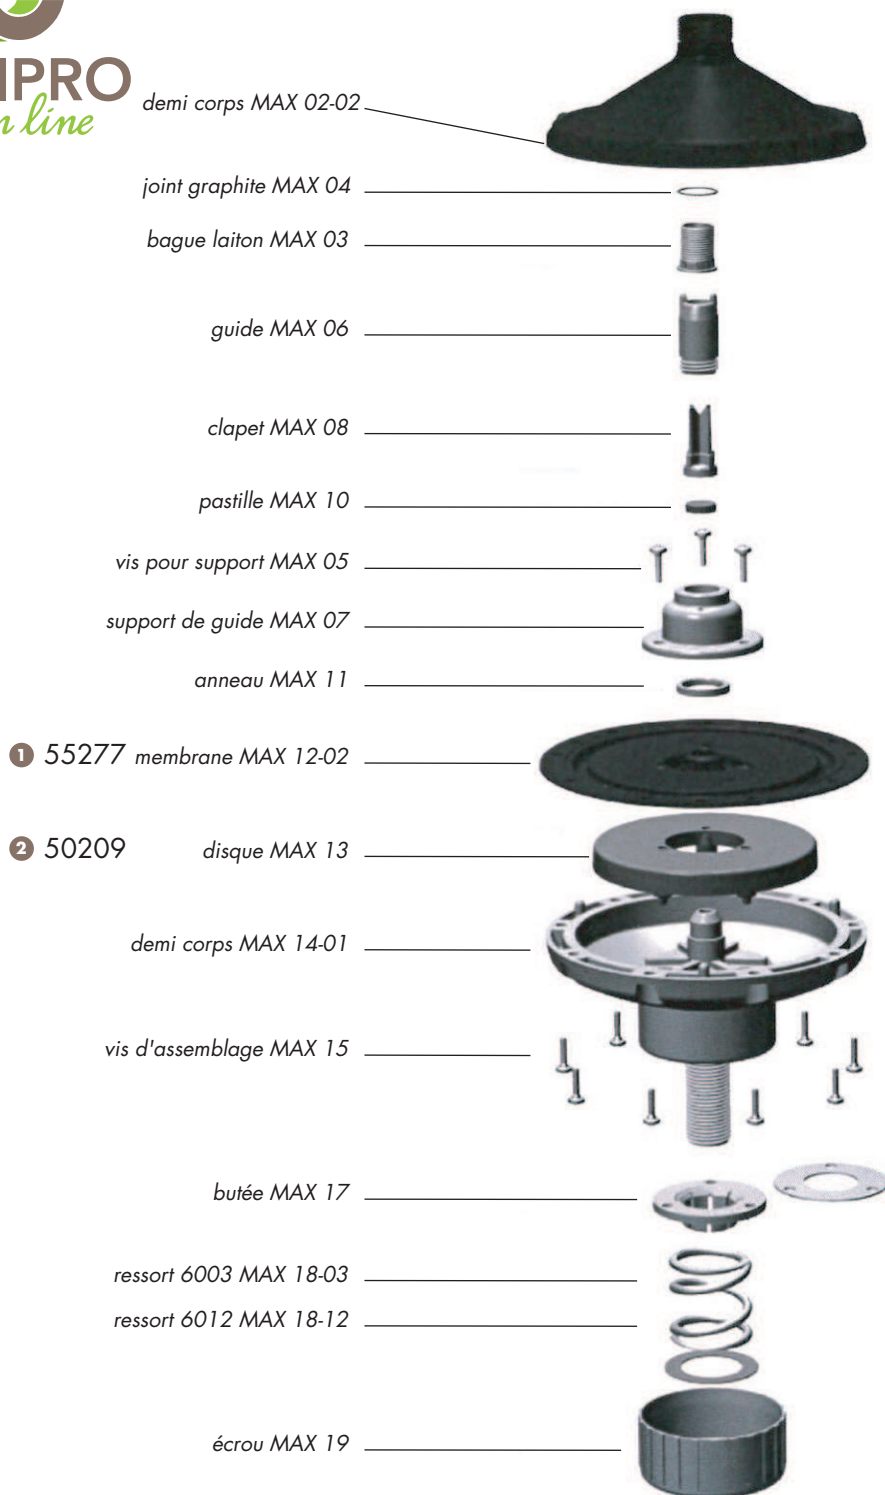

## Régulateur 6003 et 6012

Disponible sur stock

### Pièces détachées 6003 6012

	Condi	Réf.
1 MEMBRANE POUR REGULATEUR MAXIFLO	1	55277
2 DISQUE DE RENFORT MAXIFLO	1	50209

Les références ci-dessus correspondent aux pièces d'usures courantes.  
Si vous souhaitez une pièce non stockée, contactez notre service commercial.