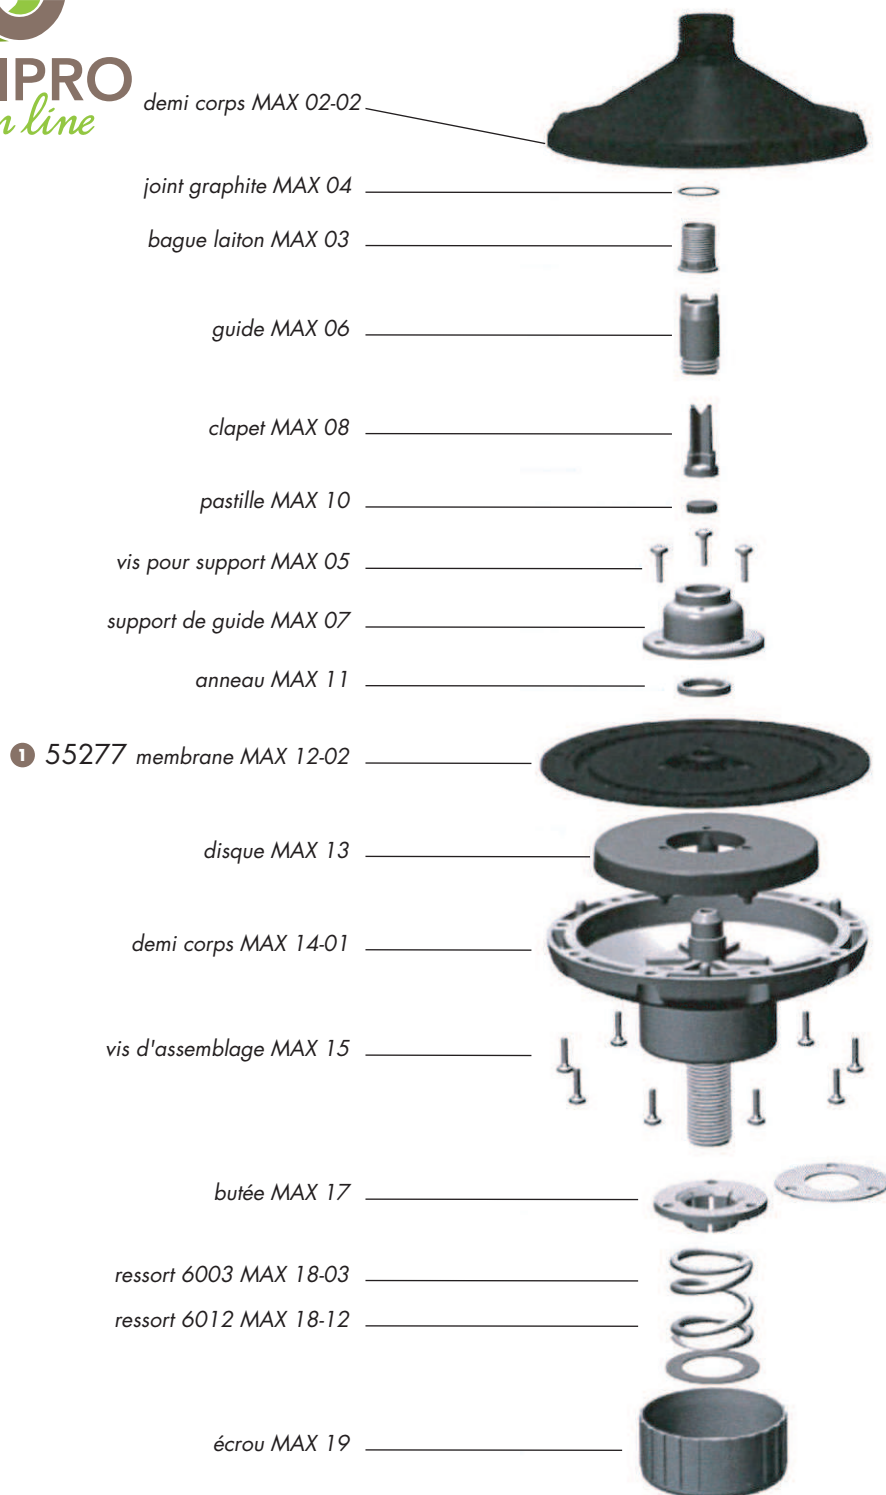

## Régulateur 6003 et 6012

40939 et 40940

Disponible sur stock

### Pièces détachées 6003 6012

① MEMBRANE POUR REGULATEUR MAXIFLO

Condi	Réf.
1	55277

Les références ci-dessus correspondent aux pièces d'usures courantes.  
Si vous souhaitez une pièce non stockée, contactez notre service commercial.