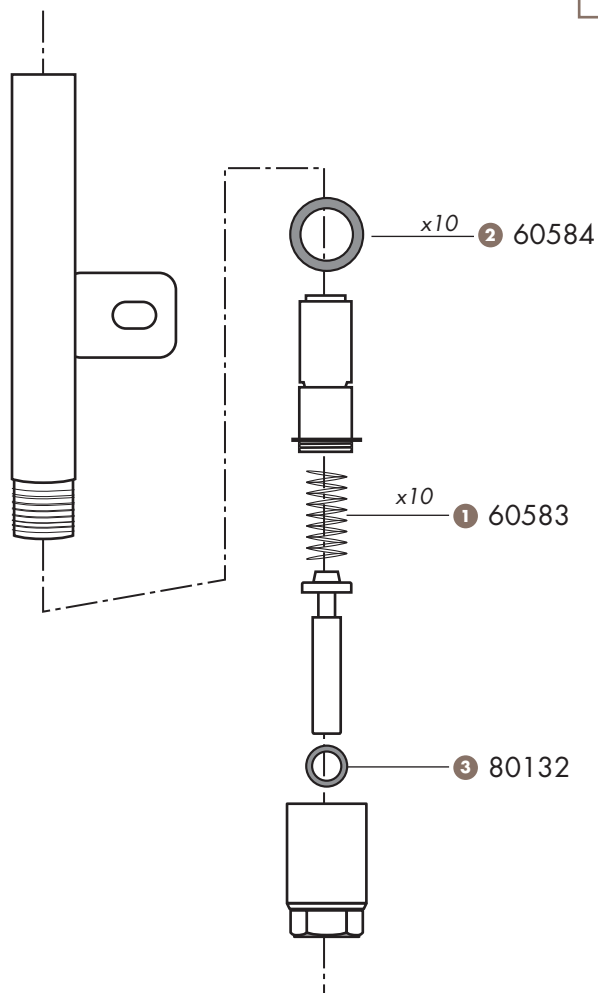

34831

mécanisme complet

4 35509

Disponible sur stock

Pièces détachées Monoflo mater

	Condi	Réf.
1 RESSORT ABREUVOIR INOX MONOFLO	10	60583
2 JOINT PLAT ABREUVOIR MONOFLO	10	60584
3 JOINT TORIQUE VALVE TUBE MONOFLO		80132
4 MECANISME INOX ABREUVOIR MONOFLO		35509