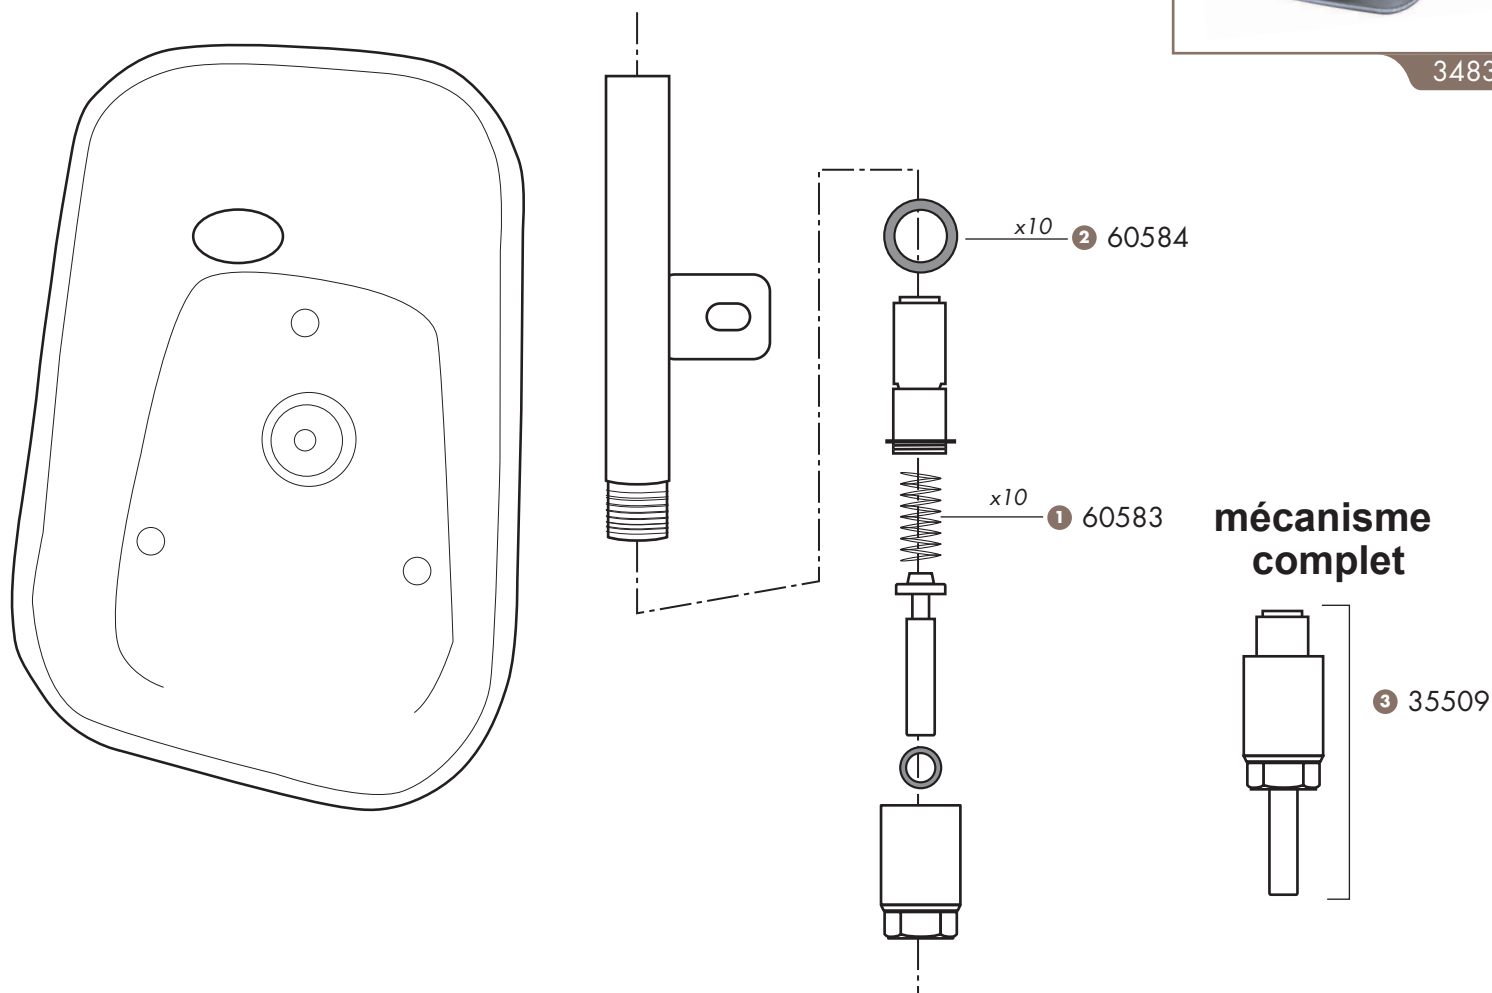

34830

Disponible sur stock

## Pièces détachées Monoflo sevrage

	Condi	Réf.
① RESSORT ABREUVOIR INOX MONOFLO	10	<b>60583</b>
② JOINT PLAT ABREUVOIR MONOFLO	10	<b>60584</b>
③ MECANISME INOX ABREUVOIR MONOFLO		<b>35509</b>

Les références ci-dessus correspondent aux pièces d'usures courantes.  
Si vous souhaitez une pièce non stockée, contactez notre service commercial.