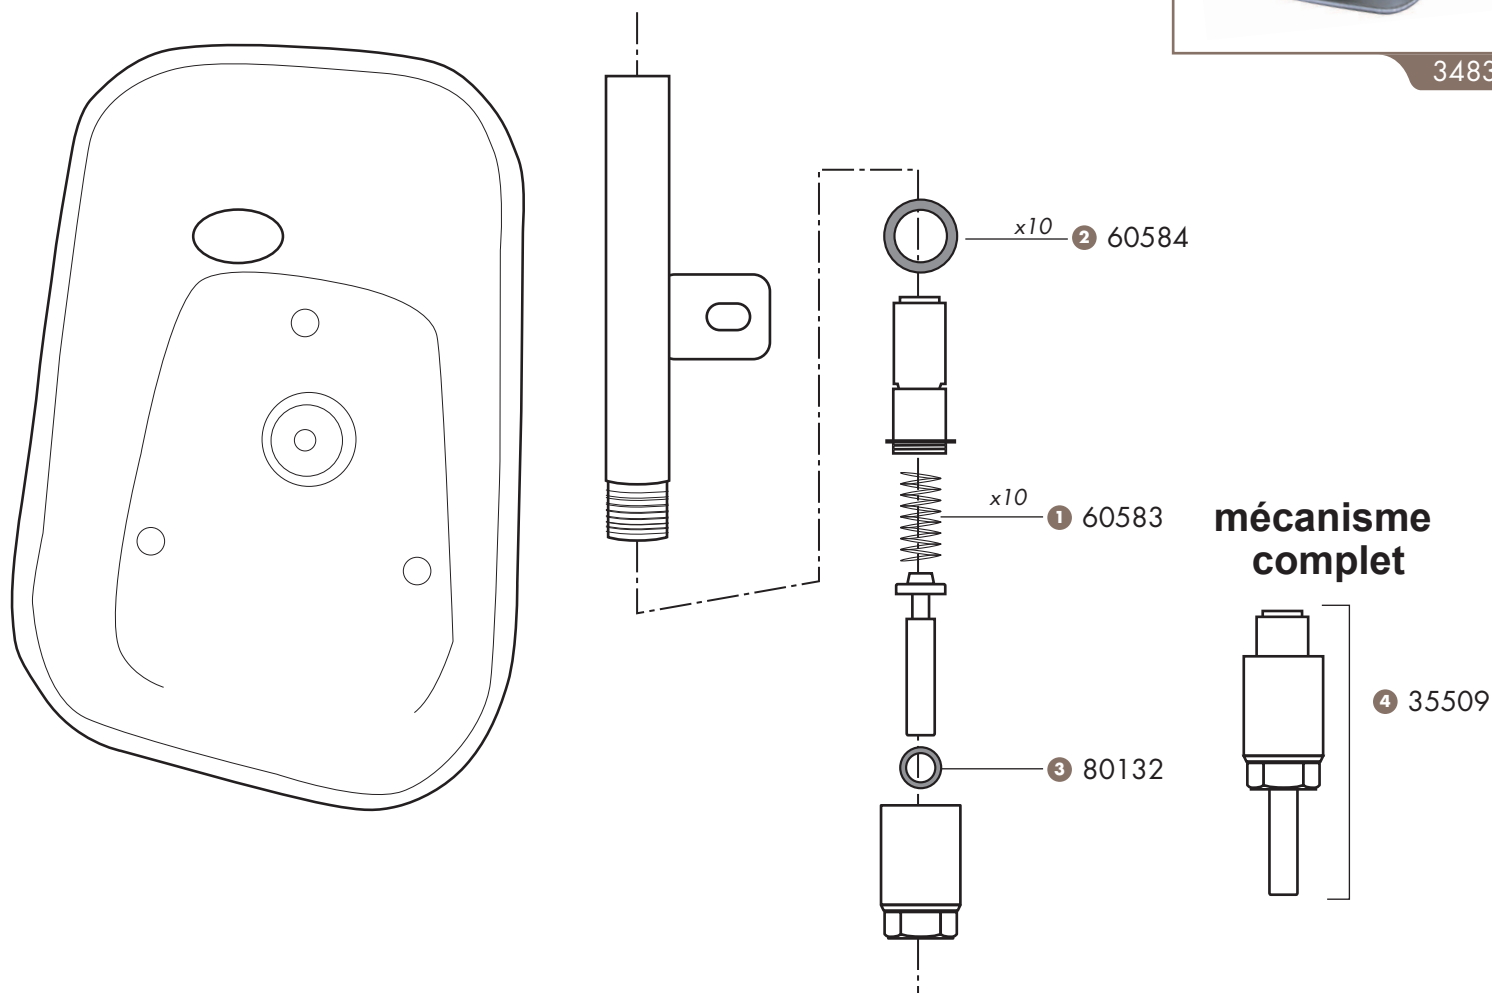

34830

Disponible sur stock

Pièces détachées Monoflo mater

	Condi	Réf.
① RESSORT ABREUVOIR INOX MONOFLO	10	60583
② JOINT PLAT ABREUVOIR MONOFLO	10	60584
③ JOINT TORIQUE VALVE TUBE MONOFLO		80132
④ MECANISME INOX ABREUVOIR MONOFLO		35509