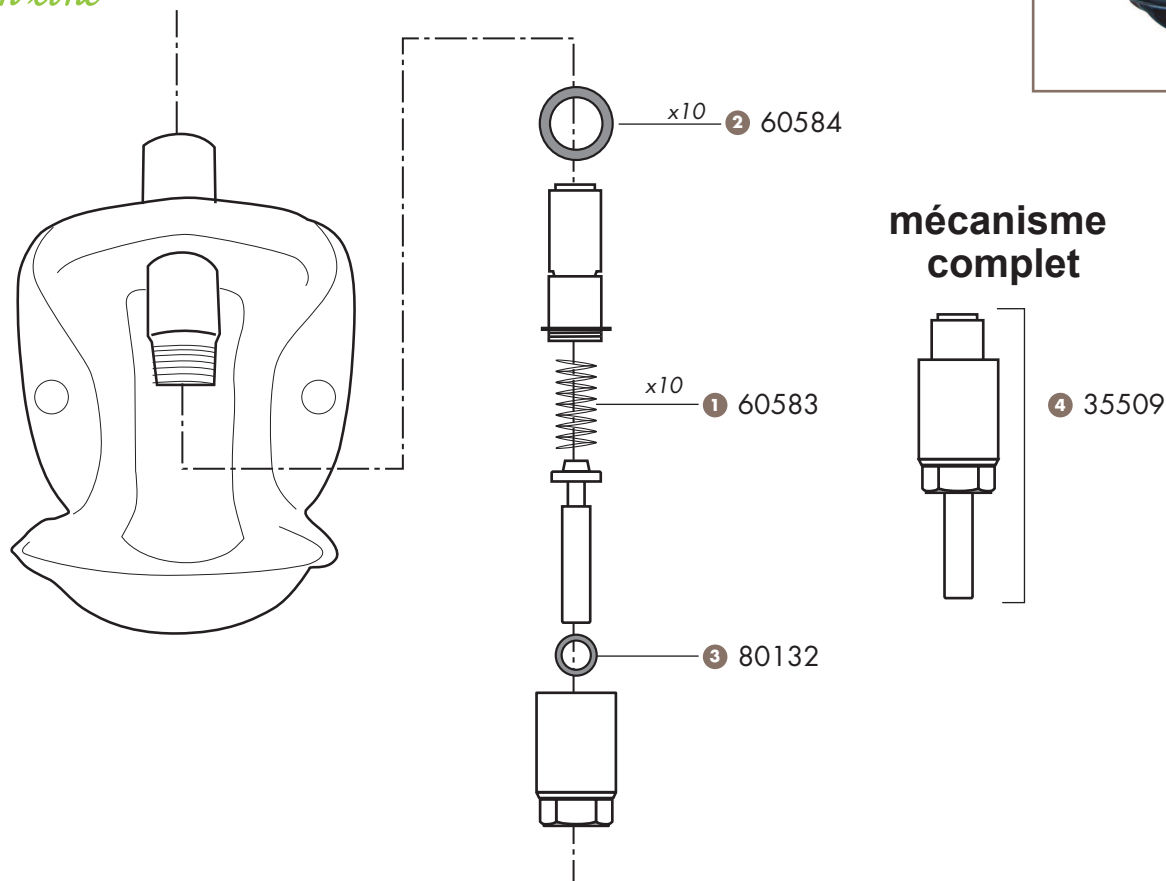

33284

Disponible sur stock

Pièces détachées Monoflo mater

| | Condi | Réf. |
|------------------------------------|-------|--------------|
| ① RESSORT ABREUVOIR INOX MONOFLO | 10 | 60583 |
| ② JOINT PLAT ABREUVOIR MONOFLO | 10 | 60584 |
| ③ JOINT TORIQUE VALVE TUBE MONOFLO | | 80132 |
| ④ MECANISME INOX ABREUVOIR MONOFLO | | 35509 |