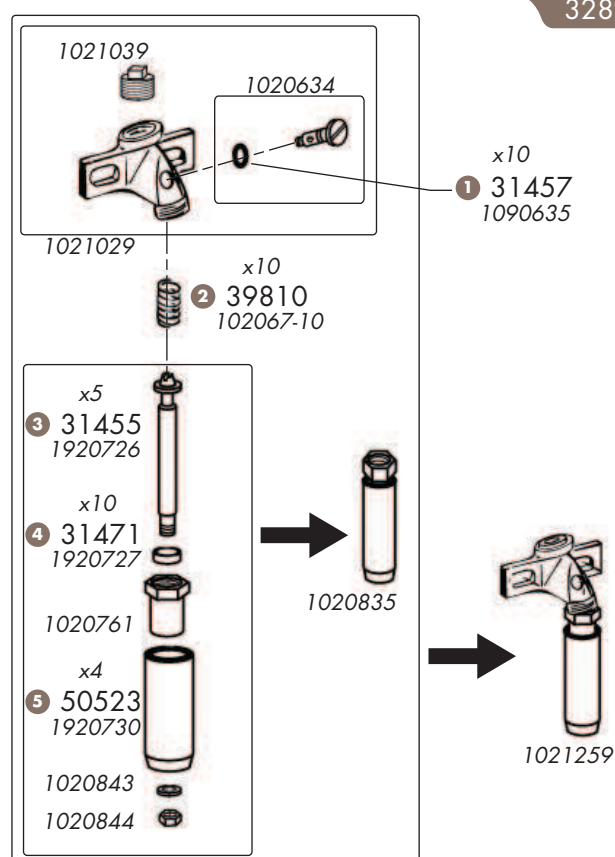

32891

Disponible sur stock

Pièces détachées 18

		Condi	Réf.
6	JOINT TOR.90-93-80-82	10	31457
7	RESSORT SOUPAPE MIXTE	10	39810
8	LEVIER INOX S. 96	5	31455
9	JOINT SOUP. 94 - 95 -	10	31471
10	LEVIER TUBULAIRE PLAST.	4	50523