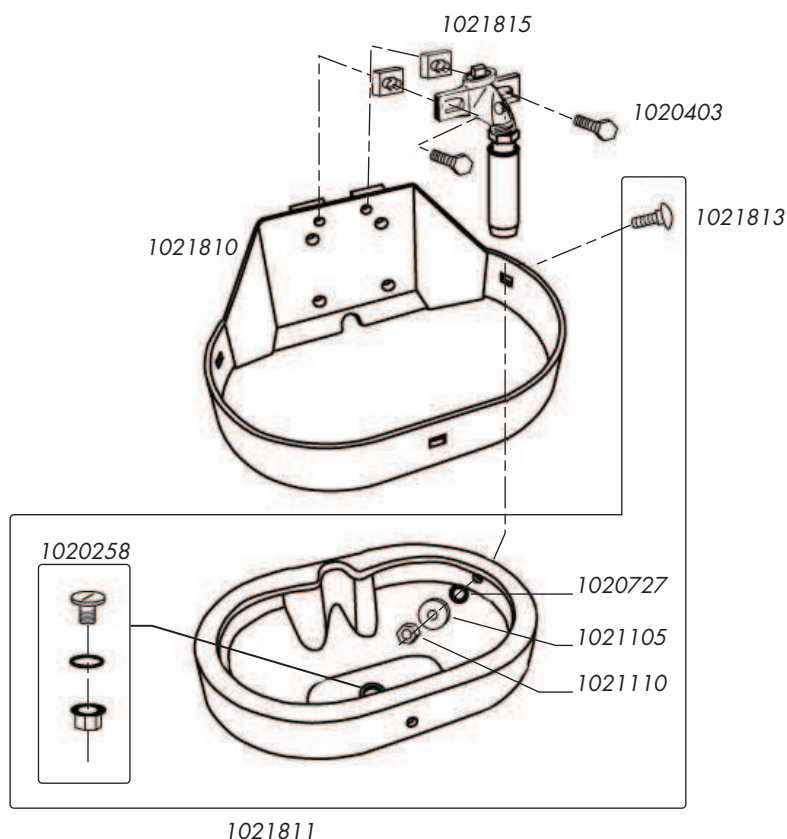

32891

Disponible sur stock

Pièces détachées 18

		Condi	Réf.
6	JOINT TOR.90-93-80-82	10	31457
7	RESSORT SOUPAPE MIXTE	10	39810
8	LEVIER INOX S. 96	5	31455
9	JOINT SOUP. 94 - 95 -	10	31471
10	LEVIER TUBULAIRE PLAST.	4	50523