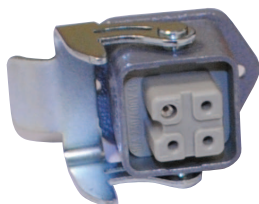

Attention

au branchement de la fiche mâle du thermostat.

32310

Fiche femelle sur le générateur

Fiche Mâle vers le thermostat

THERMOBILE

MIZAR 20