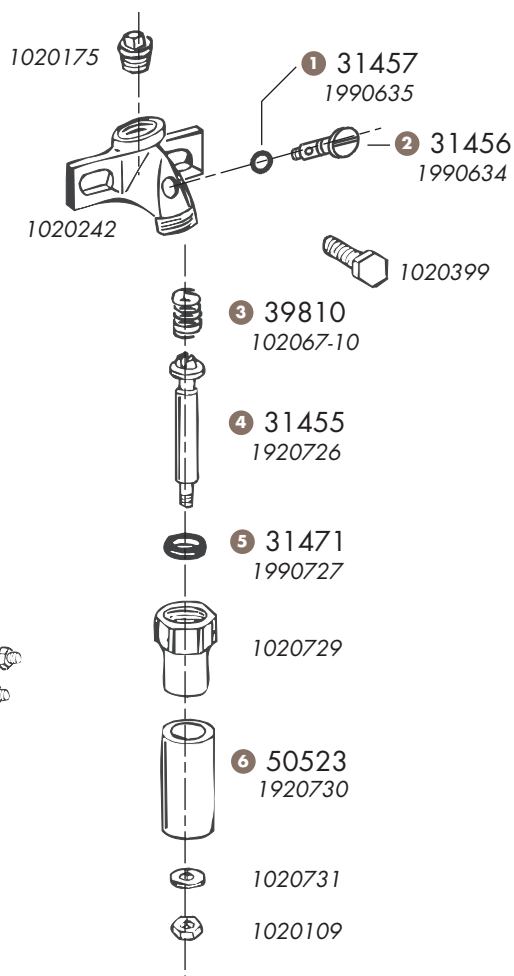

## mécanisme complet

## Pièces détachées 25R

			Condi	Réf.
1	JOINT TOR.90-93-80-82	1990635	10	31457
2	VIS REGLAG.93-95-M20	1920634	5	31456
3	RESSORT SOUPE	102067-10	10	39810
4	LEVIER INOX S.96	1920726	5	31455
5	JOINT SOUP.94.95.M20	1990727	10	31471
6	LEVIER TUBULAIRE PLAST.	1920730	4	50523
7	ENSEMBLE INF. ROBINET 25R	1920759	2	65551
8	ENSEMBLE RENOVATEUR 25R	1020243	1	65552