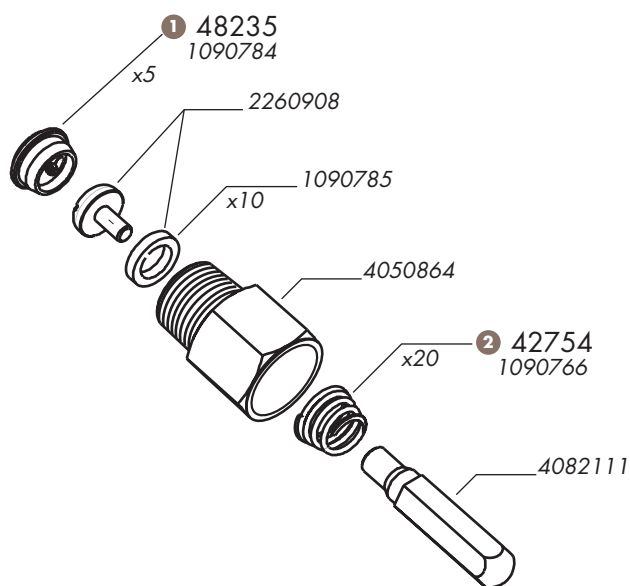

31016

Disponible sur stock

Pièces détachées pouss tube 18-28

		Condi	Réf.
1	GICLEUR BALPEX	5	48235
2	RESSORT CONIQUE BALPEX	20	42754

Les références ci-dessus correspondent aux pièces d'usures courantes.
Si vous souhaitez une pièce non stockée, contactez notre service commercial.