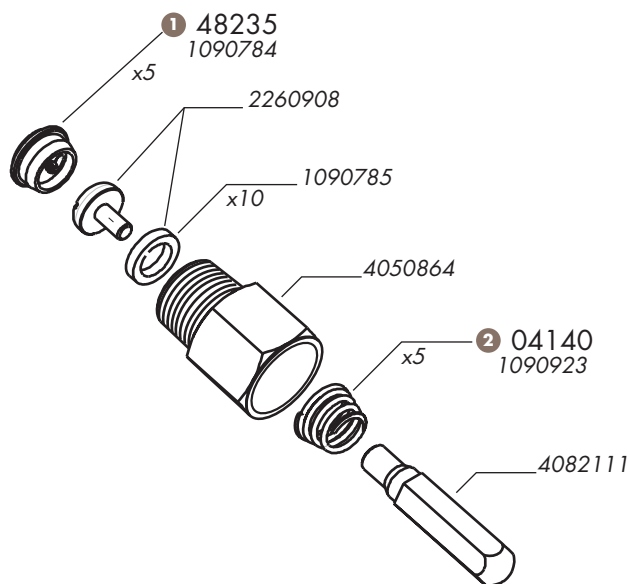

31016

Disponible sur stock

Pièces détachées pouss tube 18-28

		Condi	Réf.
1	GICLEUR BALPEX	5	48235
2	RESSORT CON. F30 F60 FORSTAL	5	04140

Les références ci-dessus correspondent aux pièces d'usures courantes.
Si vous souhaitez une pièce non stockée, contactez notre service commercial.