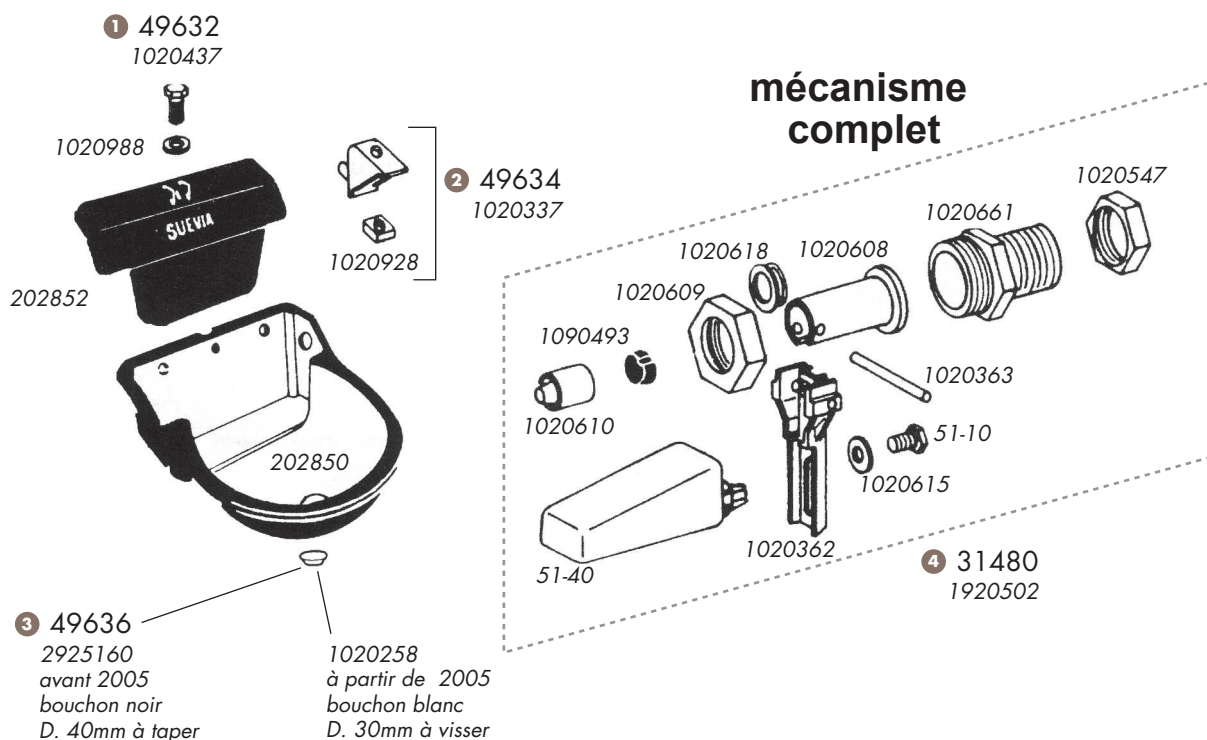

31006

Disponible sur stock

Pièces détachées RUC

		Condi	Réf.
1	VIS DE BLOCAGE CAPOT RUC	1020437	1 49632
2	BLOCAGE CAPOT+ECROU RUC	1020337	1 49634
3	BOUCHON RUC	2925160	5 49636
4	ENSEMBLE RENOV. RUC	1920502	1 31480