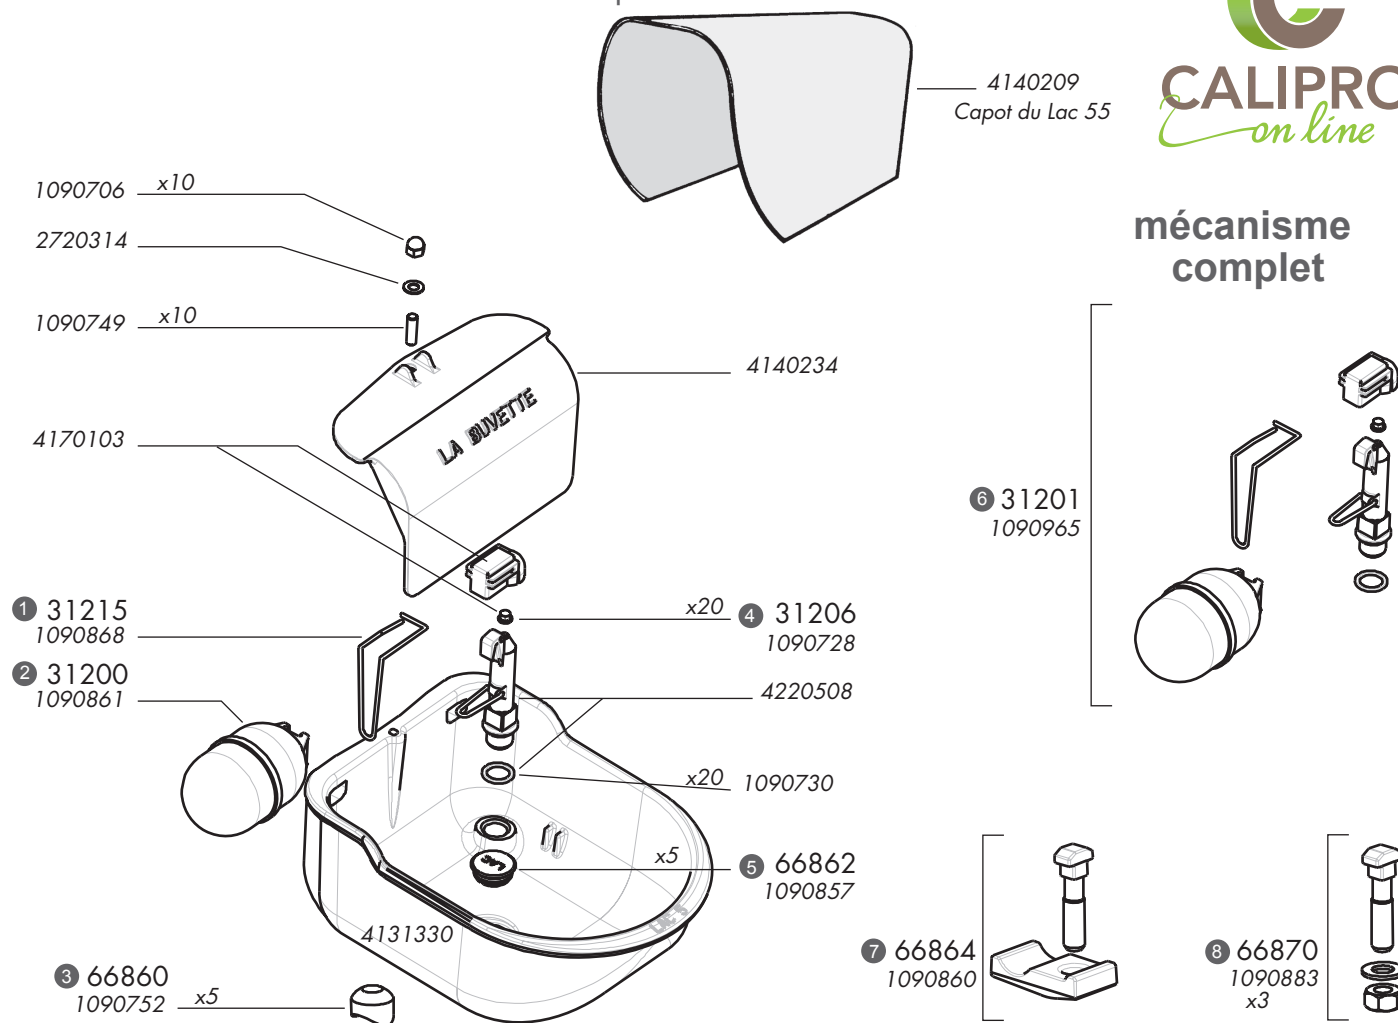

Le mécanisme est le même pour ces deux abrevoirs

Disponible sur stock

Pièces détachées Lac 5 - 55

Le mécanisme est le même pour ces deux abrevoirs

			Condi	Réf.
1	EPINGLE COUDEE DE LAC	1090868		31215
2	FLOTTEUR PLASTIQUE DE LAC	1090861		31200
3	JOINT TUBE LAC - S4	1090852	5	66860
4	JOINT LAC	1090728	20	31206
5	BOUCHON LAC 5	1090857	5	66862
6	ENSEMBLE RENOV LAC 5	1090965		31201
7	BRIDE+GOUJON LAC 5 - S4	1090860		66864
8	ENSEMBLE GOUJON ECROU LAC - S4	1090883	3	66870

Les références ci-dessus correspondent aux pièces d'usures courantes.
Si vous souhaitez une pièce non stockée, contactez notre service commercial.