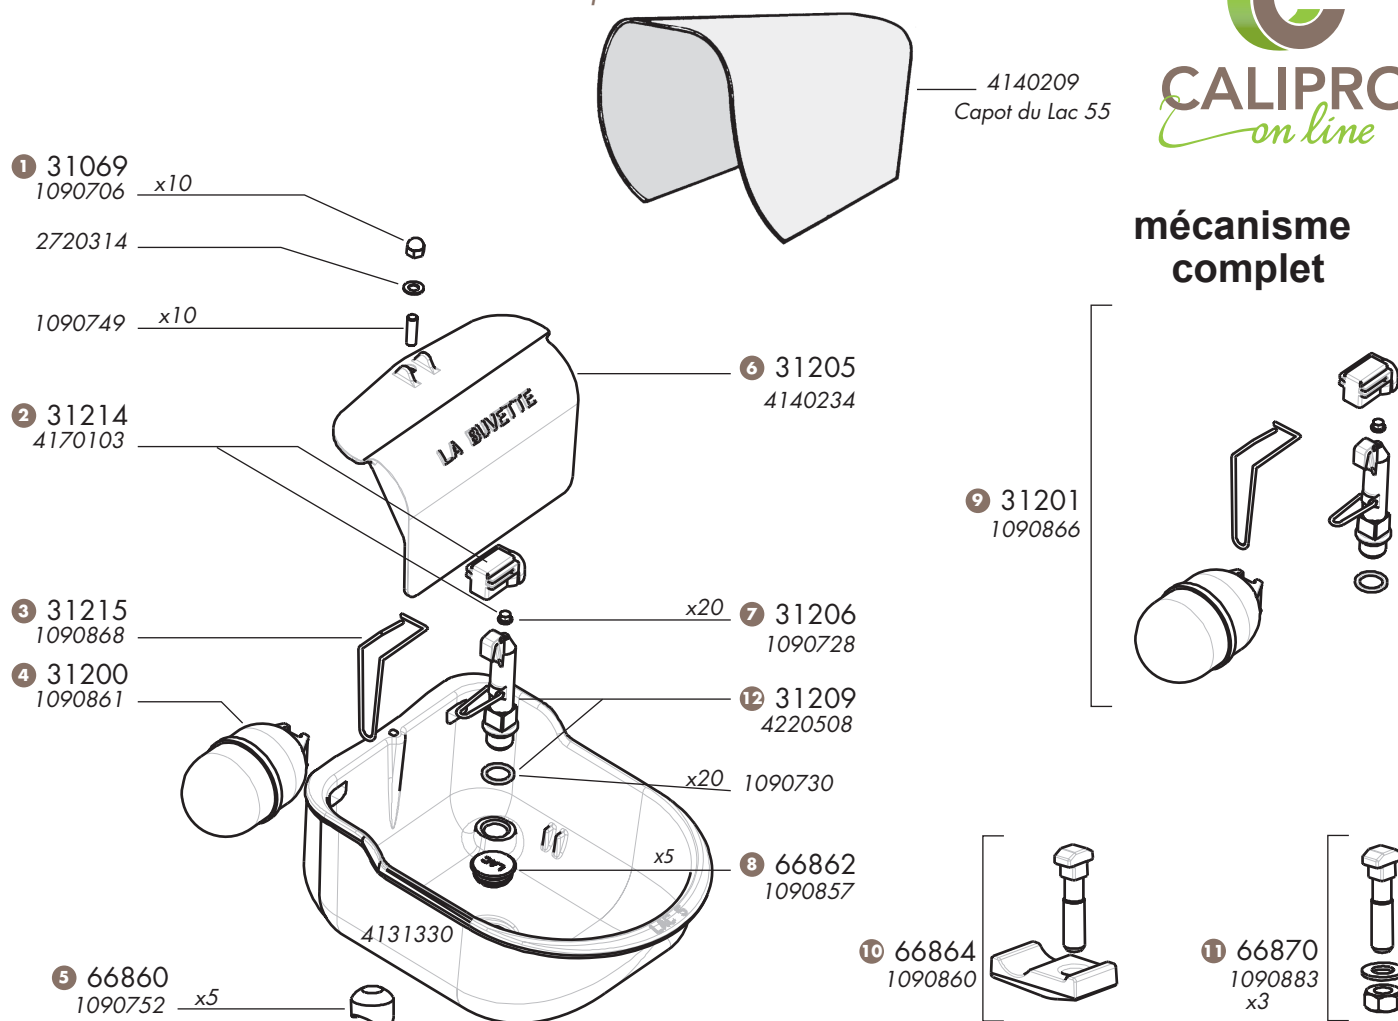

fiches techniques consultables sur : www.calipro-online.com

Le mécanisme est le même pour ces deux abrevoirs

Disponible sur stock

Pièces détachées Lac 5 - 55

Le mécanisme est le même pour ces deux abrevoirs

		Condi	Réf.
①	ECROU DE LAC	10	31069
②	PORTE CLAPET DE LAC		31214
③	EPINGLE COUDEE DE LAC		31215
④	FLOTTEUR PLASTIQUE DE LAC		31200
⑤	JOINT TUBE LAC - S4	5	66860
⑥	PROTECTEUR DE LAC 5		31205
⑦	JOINT LAC	20	31206
⑧	BOUCHON LAC 5	5	66862
⑨	ENSEMBLE RENOV. LAC 5		31201
⑩	BRIDE + GOUJON LAC - S4		66864
⑪	ENSEMBLE GOUJON ECROU LAC - S4	3	66870
⑫	CHEMINEE GICLEUR LAC 5		31209