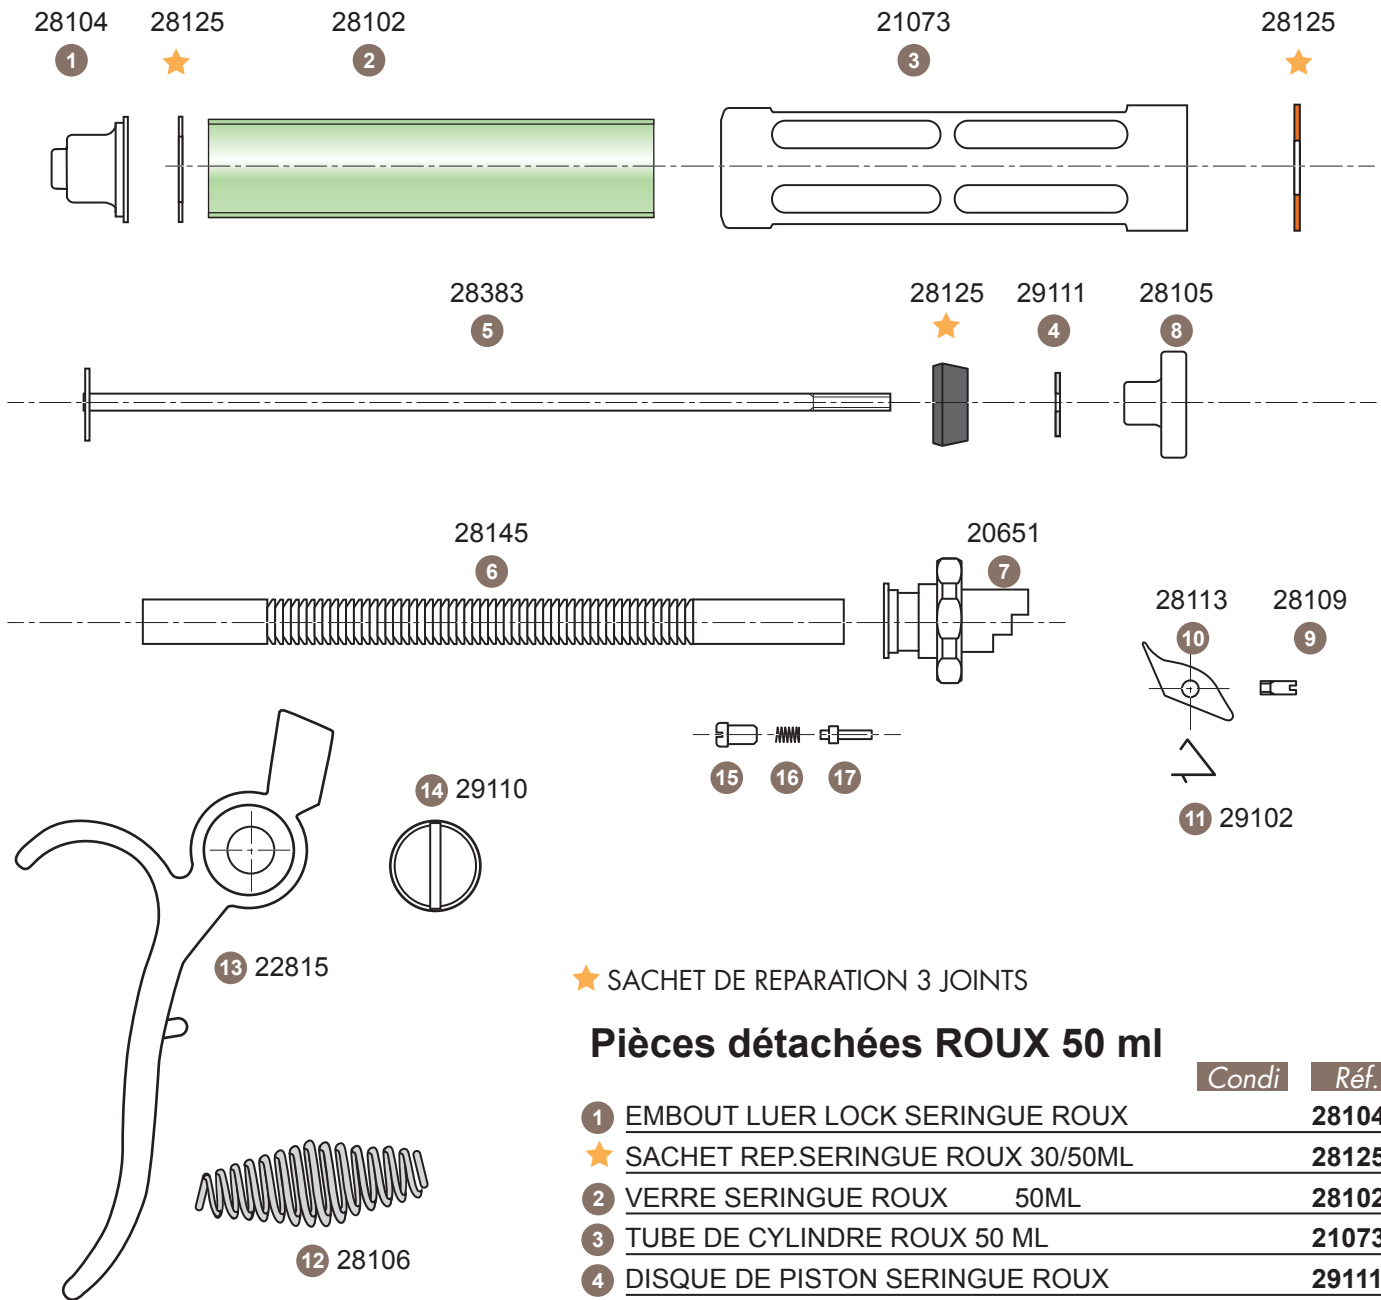

★ SACHET DE REPARATION 3 JOINTS

Pièces détachées ROUX 50 ml

	Condi	Réf.
1		EMBOUT LUER LOCK SERINGUE ROUX 28104
★		SACHET REP.SERINGUE ROUX 30/50ML 28125
2		VERRE SERINGUE ROUX 50ML 28102
3		TUBE DE CYLINDRE ROUX 50 ML 21073
4		DISQUE DE PISTON SERINGUE ROUX 29111
5		TIGE A TIRER PISTON ROUX 30ML 28383
6		TIGE CRANTEE SERINGUE ROUX 50ML 28145
7		DISQUE DIVISEUR SERINGUE ROUX 20651
8		BOUTON TIGE SERINGUE ROUX 28105
9		VIS DU CLIQUET ROUX 28109
10		CLIQUET ROUX 28113
11		RESSORT CLIQUET SERINGUE ROUX 29102
12		RESSORT POIGNEE ROUX 28106
13		POIGNEE SERINGUE ROUX AVANT 28115
14		VIS DE POIGNEE ROUX 29110
15		VIS non stocké
16		RESSORT non stocké
17		GOUJON non stocké

Les références ci-dessus correspondent aux pièces d'usures courantes.

Si vous souhaitez une pièce non stockée, contactez notre service commercial.

★ SACHET DE REPARATION 3 JOINTS

Pièces détachées ROUX 50 ml

	Condi	Réf.
1		28104
★		28125
2		28102
3		21073
4		29111
5		28383
6		28145
7		20651
8		28105
9		28109
10		28113
11		29102
12		28106
13		22815
14		29110
15		non stocké
16		non stocké
17		non stocké

Les références ci-dessus correspondent aux pièces d'usures courantes.
Si vous souhaitez une pièce non stockée, contactez notre service commercial.