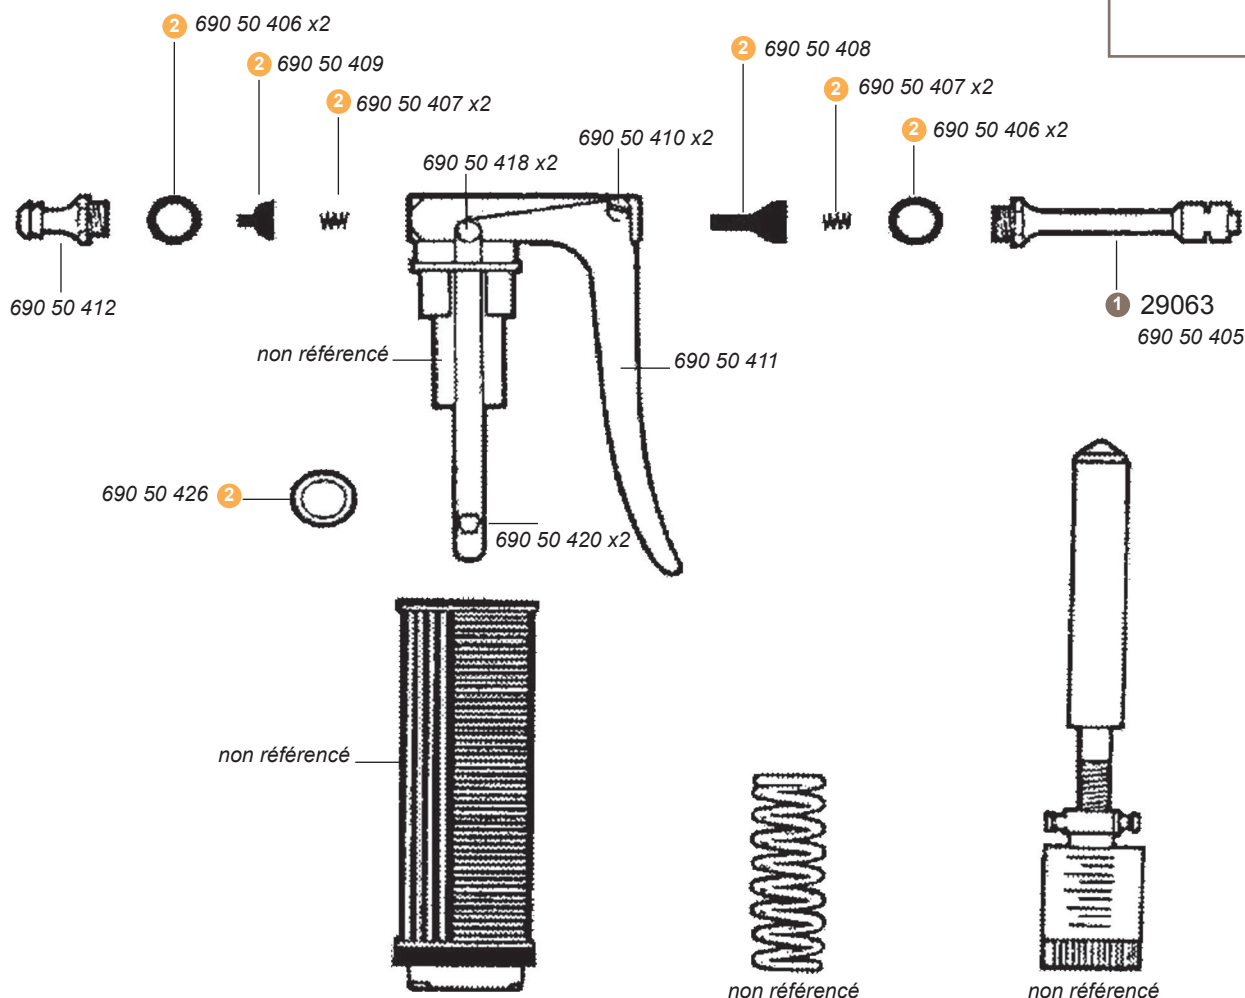

28397

2 SACHET REPARATION OVIJECTOR MK1 28399
690 50 424

Pièces détachées ovijector MK3

	Condi	Réf.
1 EMBOUT LUER LOCK LONG OVIJECTOR		29063
2 SACHET REPARATION OVIJECTOR MK3		28399

Les références ci-dessus correspondent aux pièces d'usures courantes.
Si vous souhaitez une pièce non stockée, contactez notre service commercial.