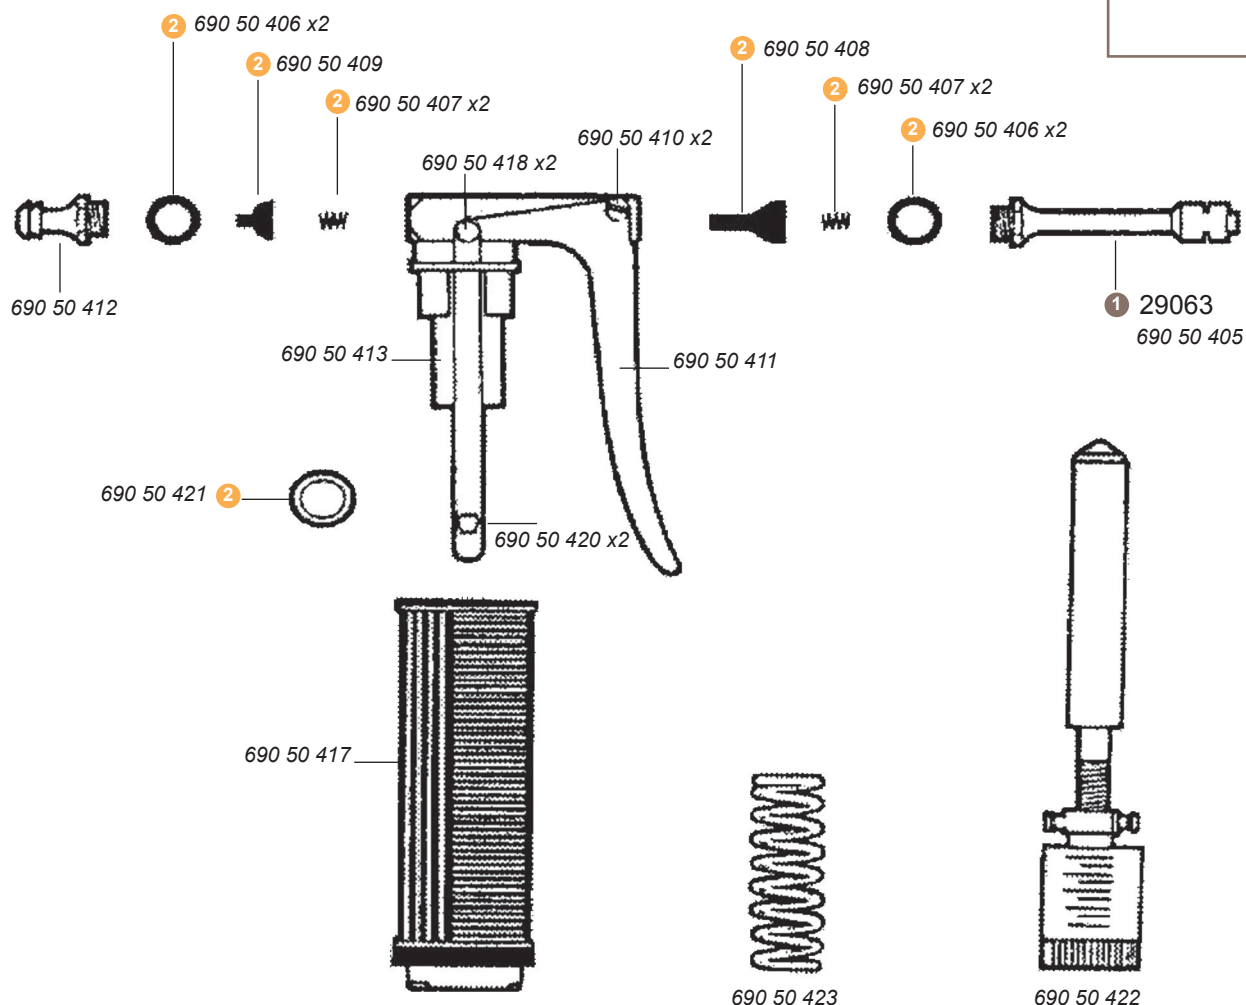

28054

2 SACHET REPARATION OVIJECTOR MK1 28398
690 50 416

Pièces détachées ovijector MK2

	Condi	Réf.
1 EMBOUT LUER LOCK LONG OVIJECTOR		29063
2 SACHET REPARATION OVIJECTOR MK2		28398

Les références ci-dessus correspondent aux pièces d'usures courantes.
Si vous souhaitez une pièce non stockée, contactez notre service commercial.