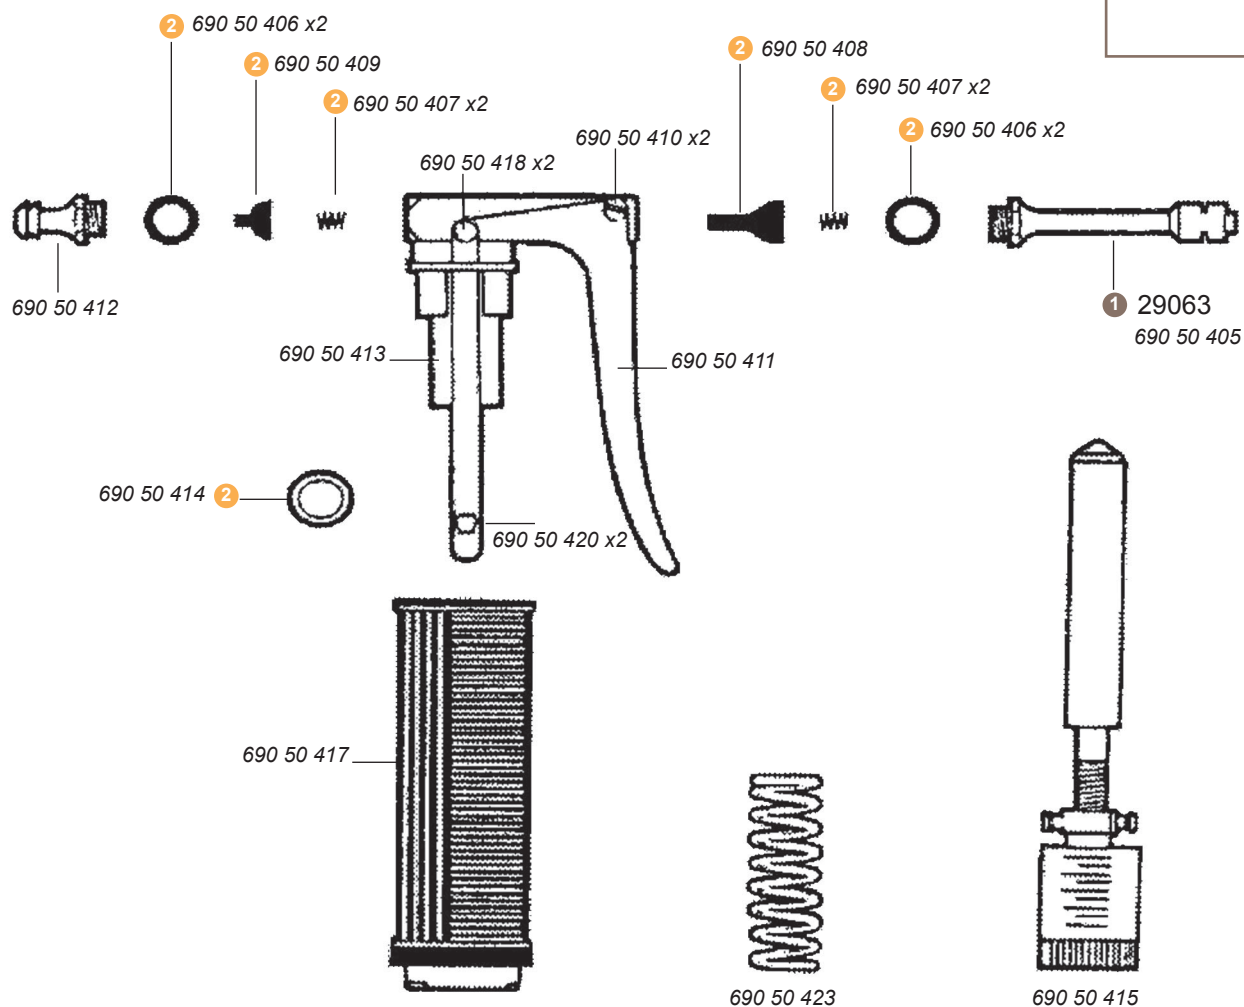

20124

2 SACHET REPARATION OVIJECTOR MK1 20125
690 50 404

Pièces détachées ovijector MK1

	Condi	Réf.
1		29063
2		20125

Les références ci-dessus correspondent aux pièces d'usures courantes.
Si vous souhaitez une pièce non stockée, contactez notre service commercial.