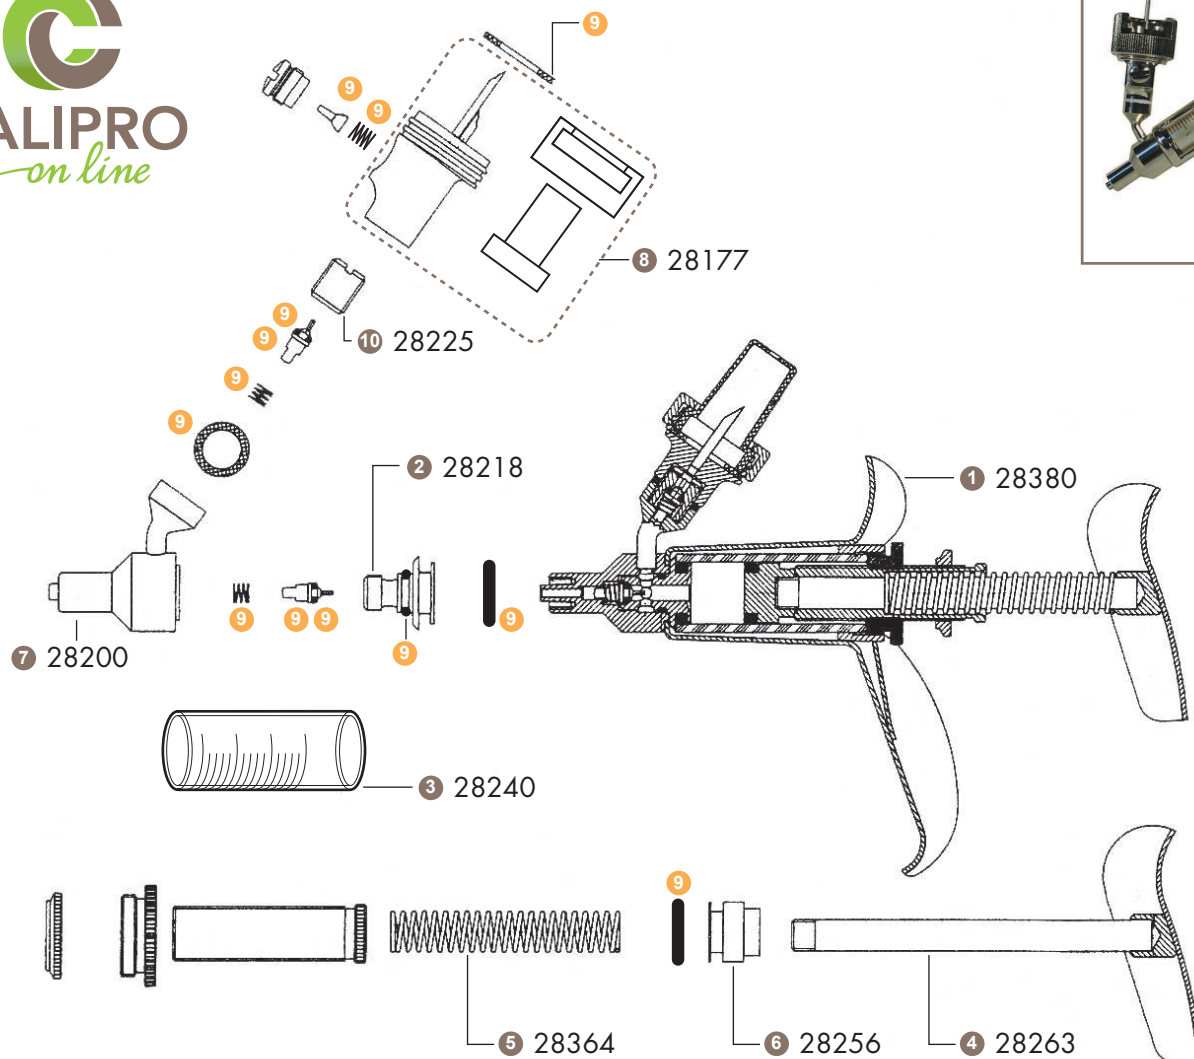

28190

9 KIT DE REPARATION 28382

Pièces détachées ferromatic 3 ml

	Condi	Réf.
1		28380
2		28218
3		28240
4		28263
5		28364
6		28256
7		28200
8		28177
9		28382
10		28225

Les références ci-dessus correspondent aux pièces d'usures courantes.
Si vous souhaitez une pièce non stockée, contactez notre service commercial.