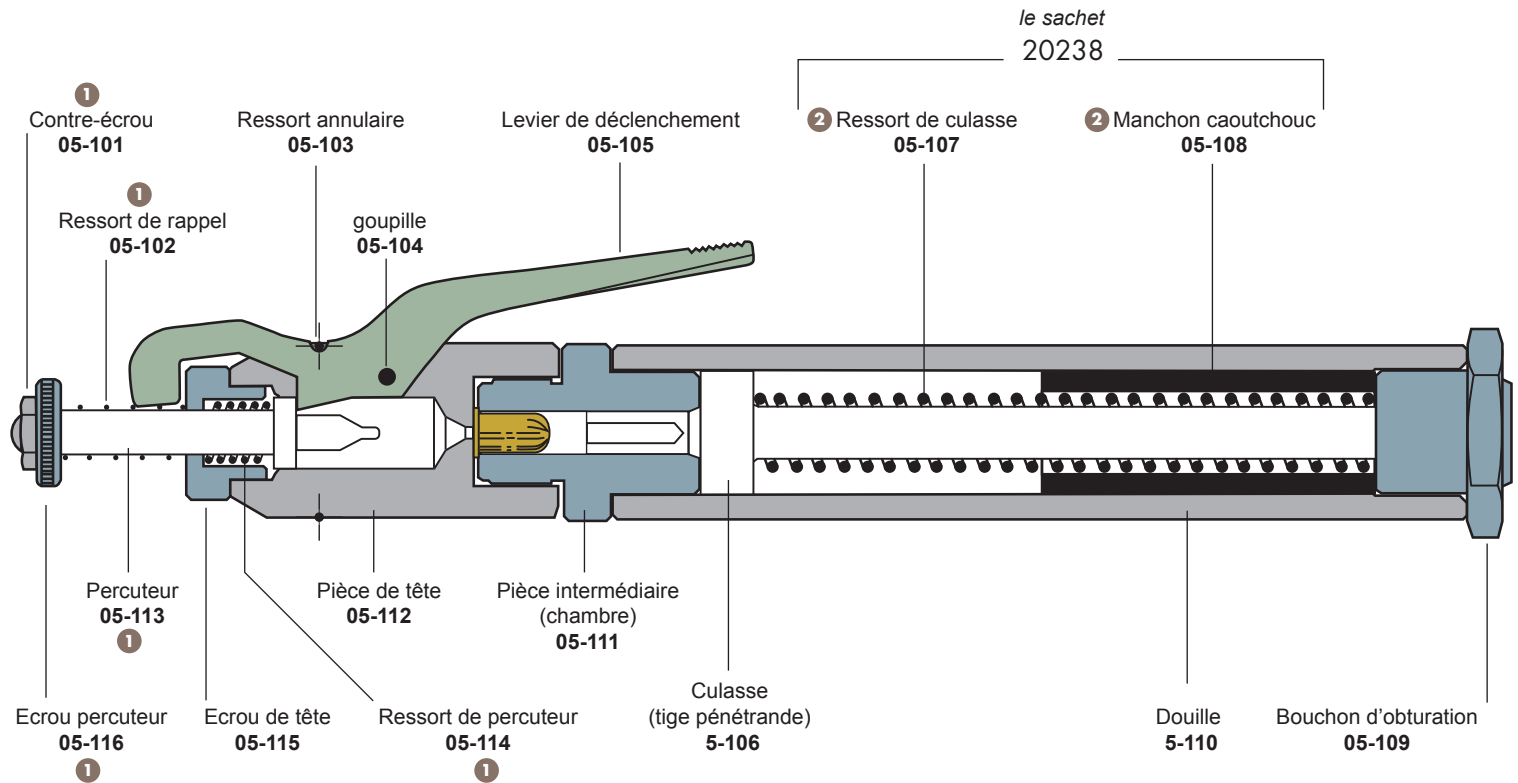

28386

le sachet

1 22767

- Ressort de rappel 05-102
- Ressort annulaire 05-103
- Contre-écrou 05-101
- Ecrou percuteur 05-116
- Ressort de percuteur 05-114

Disponible sur stock

## Pièces détachées Matador

	Condi	Réf.
1 PERCUTEUR COMPLET AVEC RESSORTS	1	22767
2 RESSORT ET MANCHON	1	20238

Les références ci-dessus correspondent aux pièces d'usures courantes.  
Si vous souhaitez une pièce non stockée, contactez notre service commercial.