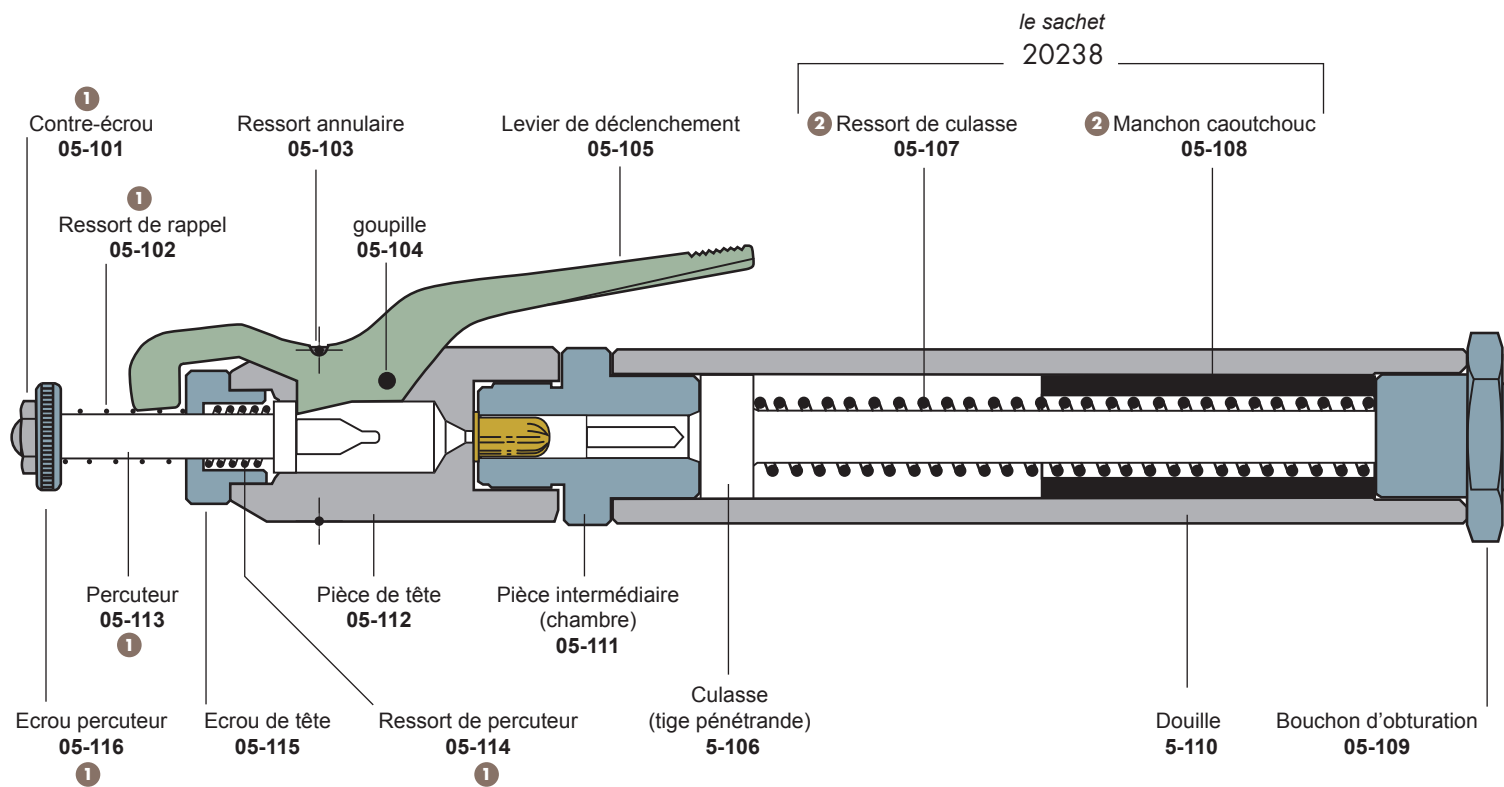

28386

Percuteur complet

1 22767

- Ressort de rappel 05-102
- Ressort annulaire 05-103
- Contre-écrou 05-101
- Ecrou percuteur 05-116
- Ressort de percuteur 05-114
- Ecrou de tête 05-115

Disponible sur stock

Pièces détachées Matador

	Condi	Réf.
1 PERCUTEUR COMPLET AVEC RESSORTS	1	22767
2 RESSORT ET MANCHON	1	20238

Les références ci-dessus correspondent aux pièces d'usures courantes.
Si vous souhaitez une pièce non stockée, contactez notre service commercial.