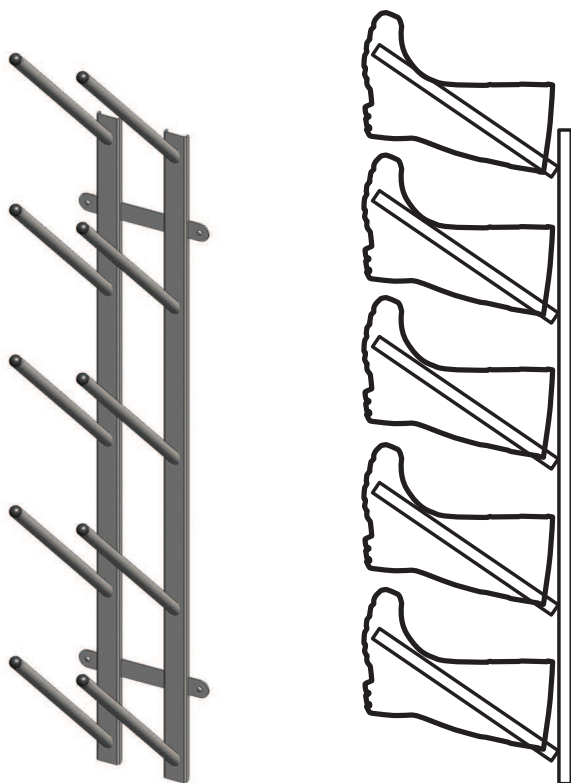

## Range botte

### Présentation

Un outil indispensable pour le rangement des bottes.  
Structure en acier inoxydable.  
Fixations au mur par 4 points.  
Permet le rangement de 5 paires de bottes.  
Les bottes légèrement inclinées sèchent plus facilement.  
Les semelles en avant permet une lecture plus facile des tailles.

### Dimensions

Utiliser les fixations adaptées