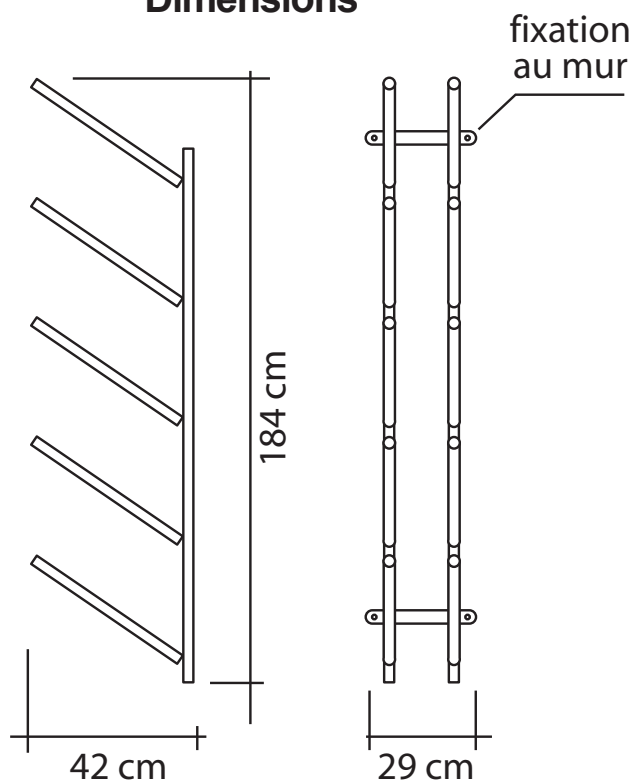

## Range botte

### Présentation

Un outil indispensable pour le rangement des bottes.  
Structure en acier inoxydable.  
Fixations au mur par 4 points.  
Permet le rangement de 5 paires de bottes.  
Les bottes légèrement inclinées sèchent plus facilement.  
Les semelles en avant permet une lecture plus facile des tailles.

### Dimensions

Utiliser les fixations adaptées