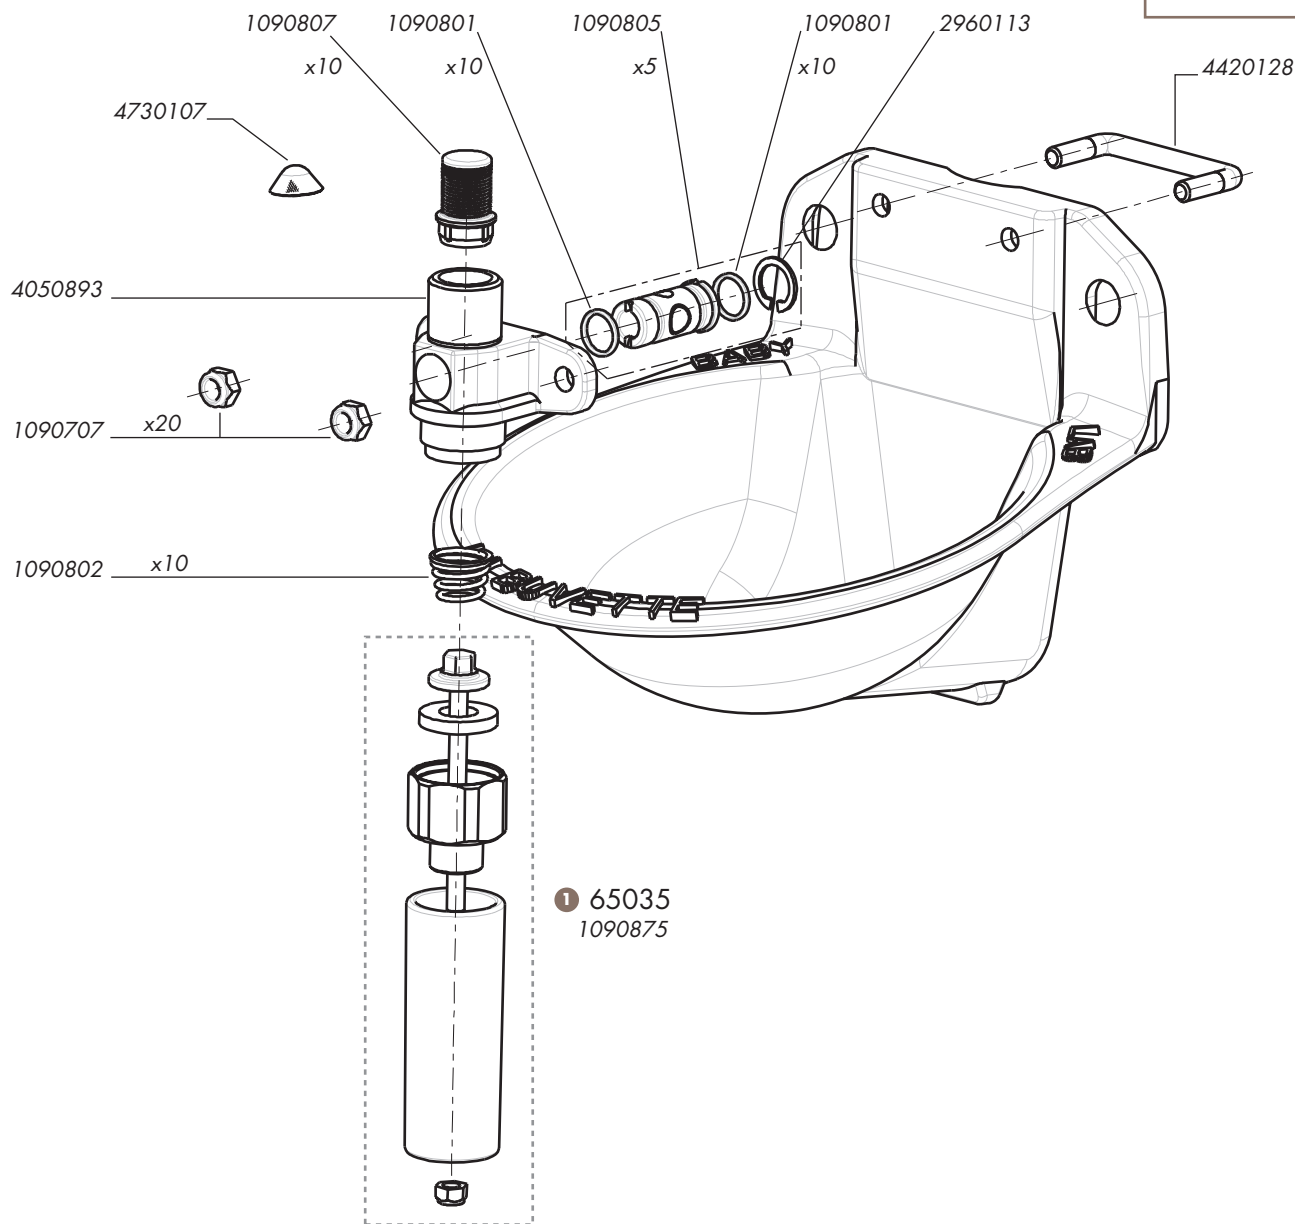

56540

Disponible sur stock

Pièces détachées Babylab

1 ENSEMBLE INFÉRIEUR ROBINET F30 1090875

Condi	Réf.
1	65035

Les références ci-dessus correspondent aux pièces d'usures courantes.
 Si vous souhaitez une pièce non stockée, contactez notre service commercial.