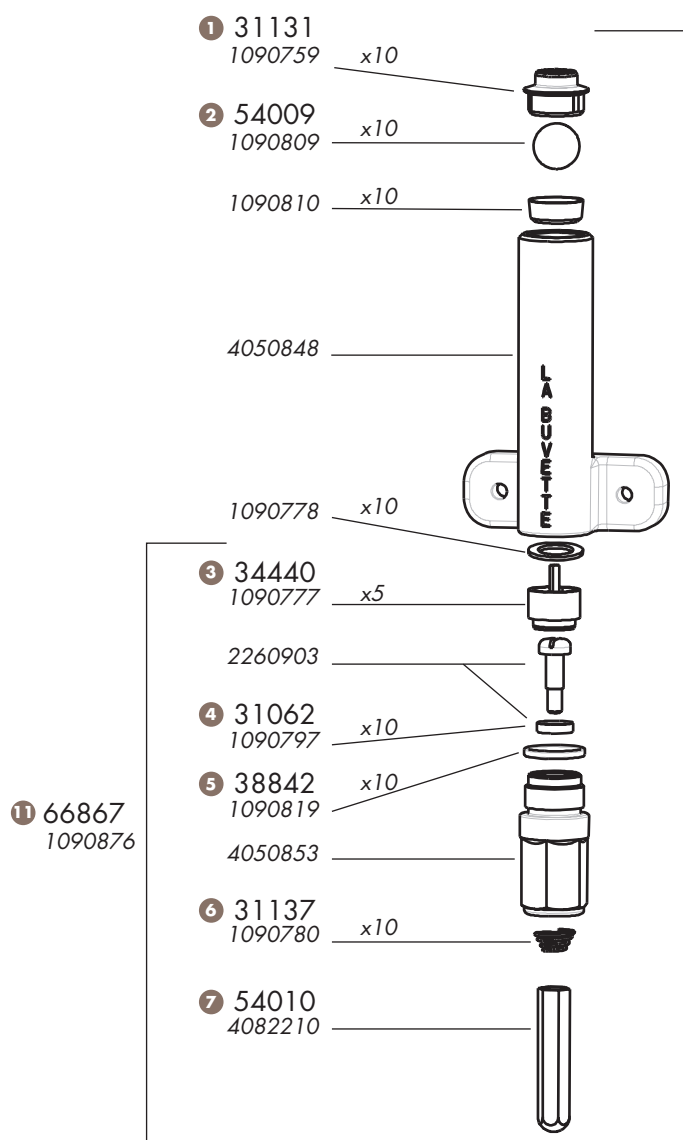

52474

Anciens modèles

8 31078
1090775
x10

9 33771
1091028 x10

10 03154
4050904

4130403

Ces pièces détachées sont communes aux 3 abrevoirs LABUVETTE B8 - B10 - B15

Disponible sur stock

Pièces détachées B15 S

			Condi	Réf.
1	FILTRE PLASTIQUE	1090759	10	31131
2	BILLE INOX	1090809	10	54009
3	ENSEMBLE GICLEUR	1090777	5	34440
4	JOINT TORIQUE	1090797	10	31062
5	JOINT TORIQUE	1090819	10	38842
6	RESSORT CONIQUE	1090780	10	31137
7	DOIGT DE POUSSOIR	4082110	1	54010
8	OBTURATEUR	1090775	10	31078
9	VIS INOX	1091028	10	33771
10	ENSEMBLE COMPLET ROBINET	4050904	1	03154
11	ENSEMBLE INFERIEUR	1090876	1	66867