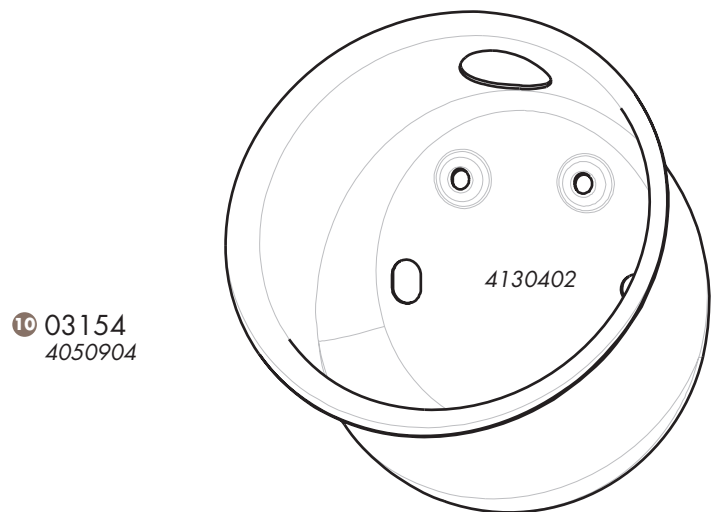

Anciens modèles

Ces pièces détachées sont communes aux 3 abrevoirs LABUVETTE B8 - B10 - B15

Disponible sur stock

Pièces détachées B10

		Condi	Réf.
1	FILTRE PLAST. B8	1090759	10 31131
2	BILLE INOX B8 -10 -15	1090809	10 54009
3	ENSEMBLE GICLEUR BALPI - BALP	1090777	5 34440
4	JOINT TORIQUE BALPI	1090797	10 31062
5	JOINT TOR. B8 - B10 - B15	1090819	10 38842
6	RESSORT CONIQUE BALPI	1090780	10 31137
7	DOIGT DE POUSSOIR BALPI	4082110	1 54010
8	OBTURATEUR BALPOR	1090775	10 31078
9	VIS INOX 5X8	1091028	10 33771
10	ENSEMBLE COMPLET ROBINET	4050904	1 03154