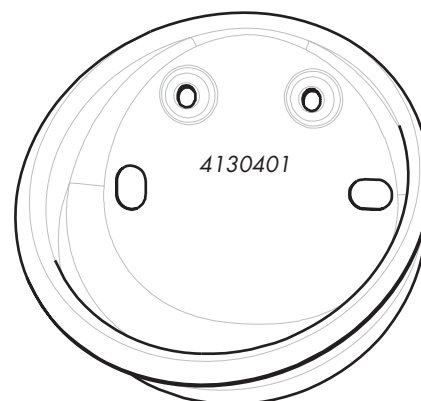

fiches techniques consultables sur : www.calipro-online.com

Anciens modèles

8 31078
1090775
x10

9 33771
1091028 x10

50641

10 03154
4050904

Ces pièces détachées sont communes aux 3 abrevoirs LABUVETTE B8 - B10 - B15

Disponible sur stock

Pièces détachées B8

		Condi	Réf.
1	FILTRE PLASTIQUE	1090759	10 31131
2	BILLE INOX	1090809	10 54009
3	ENSEMBLE GICLEUR	1090777	5 34440
4	JOINT TORIQUE	1090797	10 31062
5	JOINT TORIQUE	1090819	10 38842
6	RESSORT CONIQUE	1090780	10 31137
7	DOIGT DE POUSSOIR	4082110	1 54010
8	OBTURATEUR	1090775	10 31078
9	VIS INOX	1091028	10 33771
10	ENSEMBLE COMPLET ROBINET	4050904	1 03154
11	ENSEMBLE INFERIEUR	1090876	1 66867