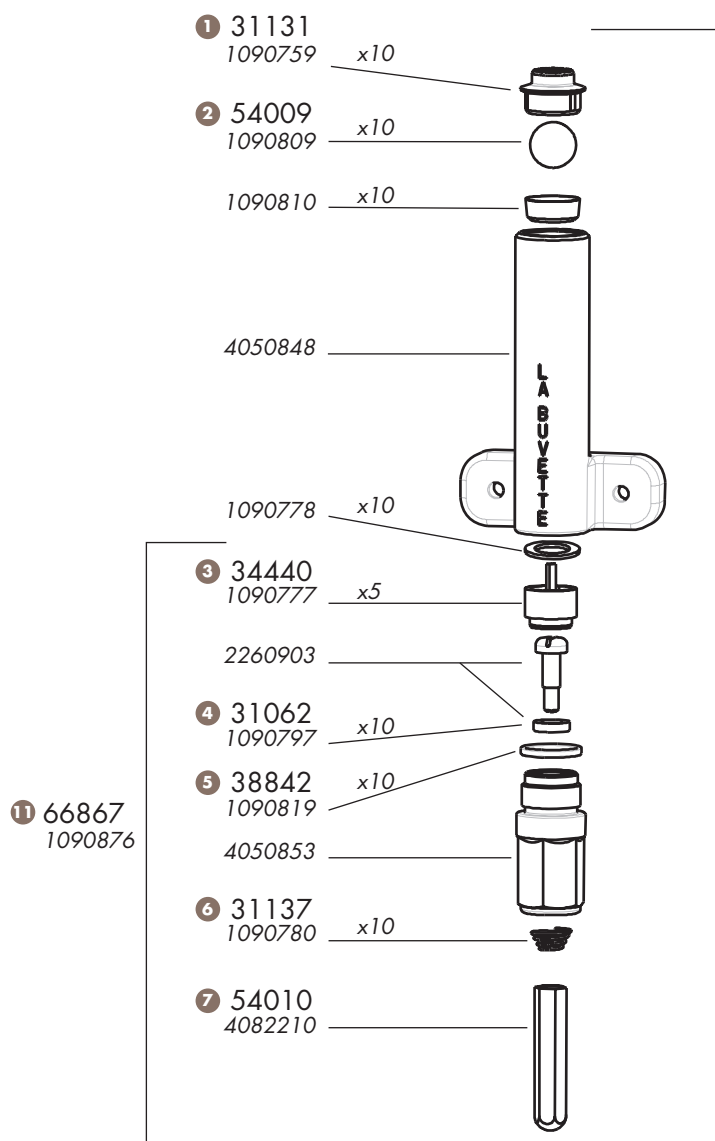

fiches techniques consultables sur : www.calipro-online.com

Anciens modèles

8 31078
1090775
x10

9 33771
1091028 x10

50641

10 03154
4050904

Ces pièces détachées sont communes aux 3 abrevoirs LABUVETTE B8 - B10 - B15

Disponible sur stock

Pièces détachées B8

		Condi	Réf.
1	FILTRE PLASTIQUE	1090759	10 31131
2	BILLE INOX	1090809	10 54009
3	ENSEMBLE GICLEUR	1090777	5 34440
4	JOINT TORIQUE	1090797	10 31062
5	JOINT TORIQUE	1090819	10 38842
6	RESSORT CONIQUE	1090780	10 31137
7	DOIGT DE POUSSOIR	4082110	1 54010
8	OBTURATEUR	1090775	10 31078
9	VIS INOX	1091028	10 33771
10	ENSEMBLE COMPLET ROBINET	4050904	1 03154
11	ENSEMBLE INFERIEUR	1090876	1 66867