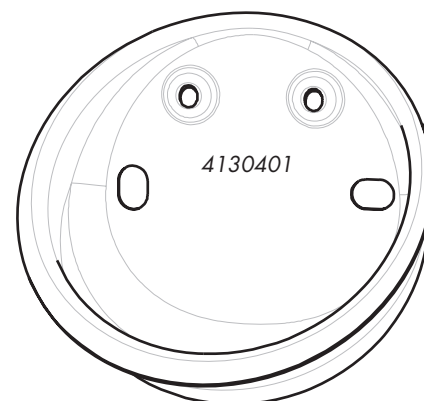

fiches techniques consultables sur : [www.calipro-online.com](http://www.calipro-online.com)

Anciens modèles

8 31078  
1090775  
x10

9 33771  
1091028 x10

50641

10 03154  
4050904

Ces pièces détachées sont communes aux  
3 abrevoirs LABUVETTE B8 - B10 - B15

## Pièces détachées B8

		Condi	Réf.
1	FILTRE PLASTIQUE	1090759	10 31131
2	BILLE INOX	1090809	10 54009
3	ENSEMBLE GICLEUR	1090777	5 34440
4	JOINT TORIQUE	1090797	10 31062
5	JOINT TORIQUE	1090819	10 38842
6	RESSORT CONIQUE	1090780	10 31137
7	DOIGT DE POUSSOIR	4082110	1 54010
8	OBTURATEUR	1090775	10 31078
9	VIS INOX	1091028	10 33771
10	ENSEMBLE COMPLET ROBINET	4050904	1 03154
11	ENSEMBLE INFERIEUR	1090876	1 66867