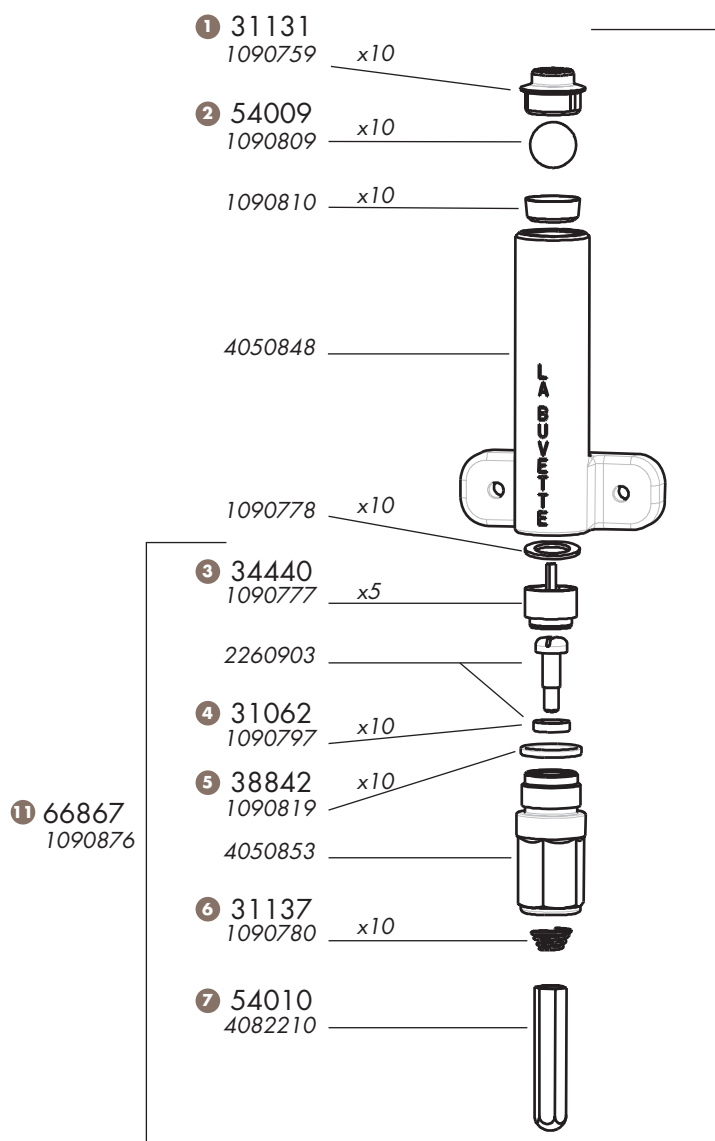

fiches techniques consultables sur : [www.calipro-online.com](http://www.calipro-online.com)

Anciens modèles

8 31078  
1090775  
x10

9 33771  
1091028 x10

50641

10 03154  
4050904

Ces pièces détachées sont communes aux  
3 abrevoirs LABUVETTE B8 - B10 - B15

## Pièces détachées B8

		Condi	Réf.
1	FILTRE PLASTIQUE	1090759	10 31131
2	BILLE INOX	1090809	10 54009
3	ENSEMBLE GICLEUR	1090777	5 34440
4	JOINT TORIQUE	1090797	10 31062
5	JOINT TORIQUE	1090819	10 38842
6	RESSORT CONIQUE	1090780	10 31137
7	DOIGT DE POUSSOIR	4082110	1 54010
8	OBTURATEUR	1090775	10 31078
9	VIS INOX	1091028	10 33771
10	ENSEMBLE COMPLET ROBINET	4050904	1 03154
11	ENSEMBLE INFERIEUR	1090876	1 66867