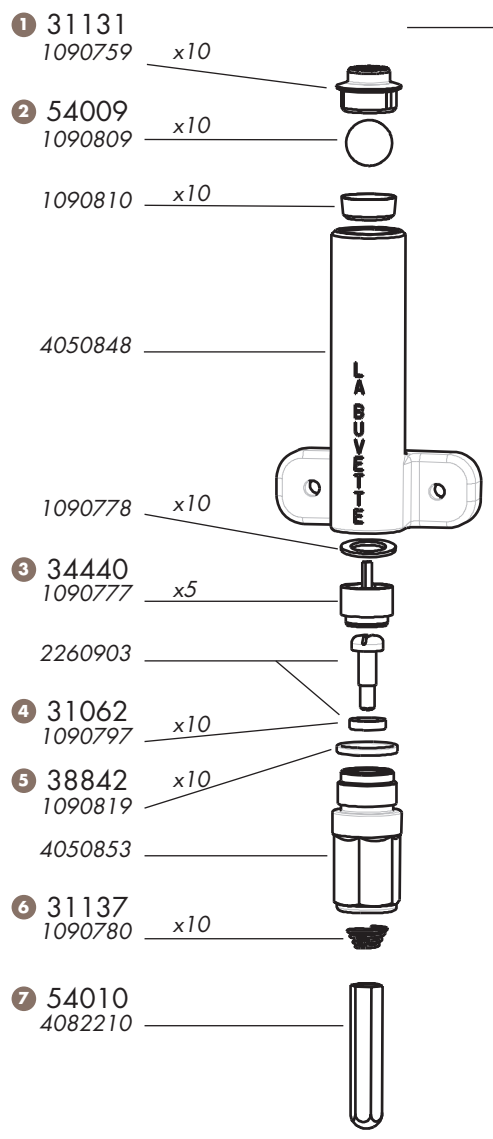

fiches techniques consultables sur : www.calipro-online.com

Anciens modèles

8 31078
1090775
x10

9 33771

1091028 x10

10 03154
4050904

50641

Ces pièces détachées sont communes aux 3 abrevoirs LABUVETTE B8 - B10 - B15

Disponible sur stock

Pièces détachées B8

		Condi	Réf.
1	FILTRE PLAST. B8	10	31131
2	BILLE INOX B8 -10 -15	10	54009
3	ENSEMBLE GICLEUR BALPI - BALP	5	34440
4	JOINT TORIQUE BALPI	10	31062
5	JOINT TOR. B8 - B10 - B15	10	38842
6	RESSORT CONIQUE BALPI	10	31137
7	DOIGT DE POUSSOIR BALPI	1	54010
8	OBTURATEUR BALPOR	10	31078
9	VIS INOX 5X8	10	33771
10	ENSEMBLE COMPLET ROBINET	1	03154