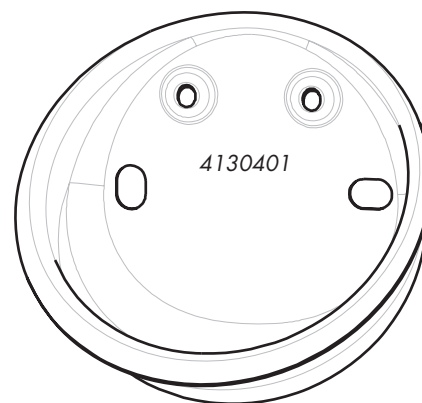

fiches techniques consultables sur : www.calipro-online.com

Anciens modèles

8 31078
1090775
x10

9 33771

1091028 x10

10 03154
4050904

50641

Ces pièces détachées sont communes aux 3 abrevoirs LABUVETTE B8 - B10 - B15

Disponible sur stock

Pièces détachées B8

		Condi	Réf.
1	FILTRE PLAST. B8	10	31131
2	BILLE INOX B8 -10 -15	10	54009
3	ENSEMBLE GICLEUR BALPI - BALP	5	34440
4	JOINT TORIQUE BALPI	10	31062
5	JOINT TOR. B8 - B10 - B15	10	38842
6	RESSORT CONIQUE BALPI	10	31137
7	DOIGT DE POUSSOIR BALPI	1	54010
8	OBTURATEUR BALPOR	10	31078
9	VIS INOX 5X8	10	33771
10	ENSEMBLE COMPLET ROBINET	1	03154