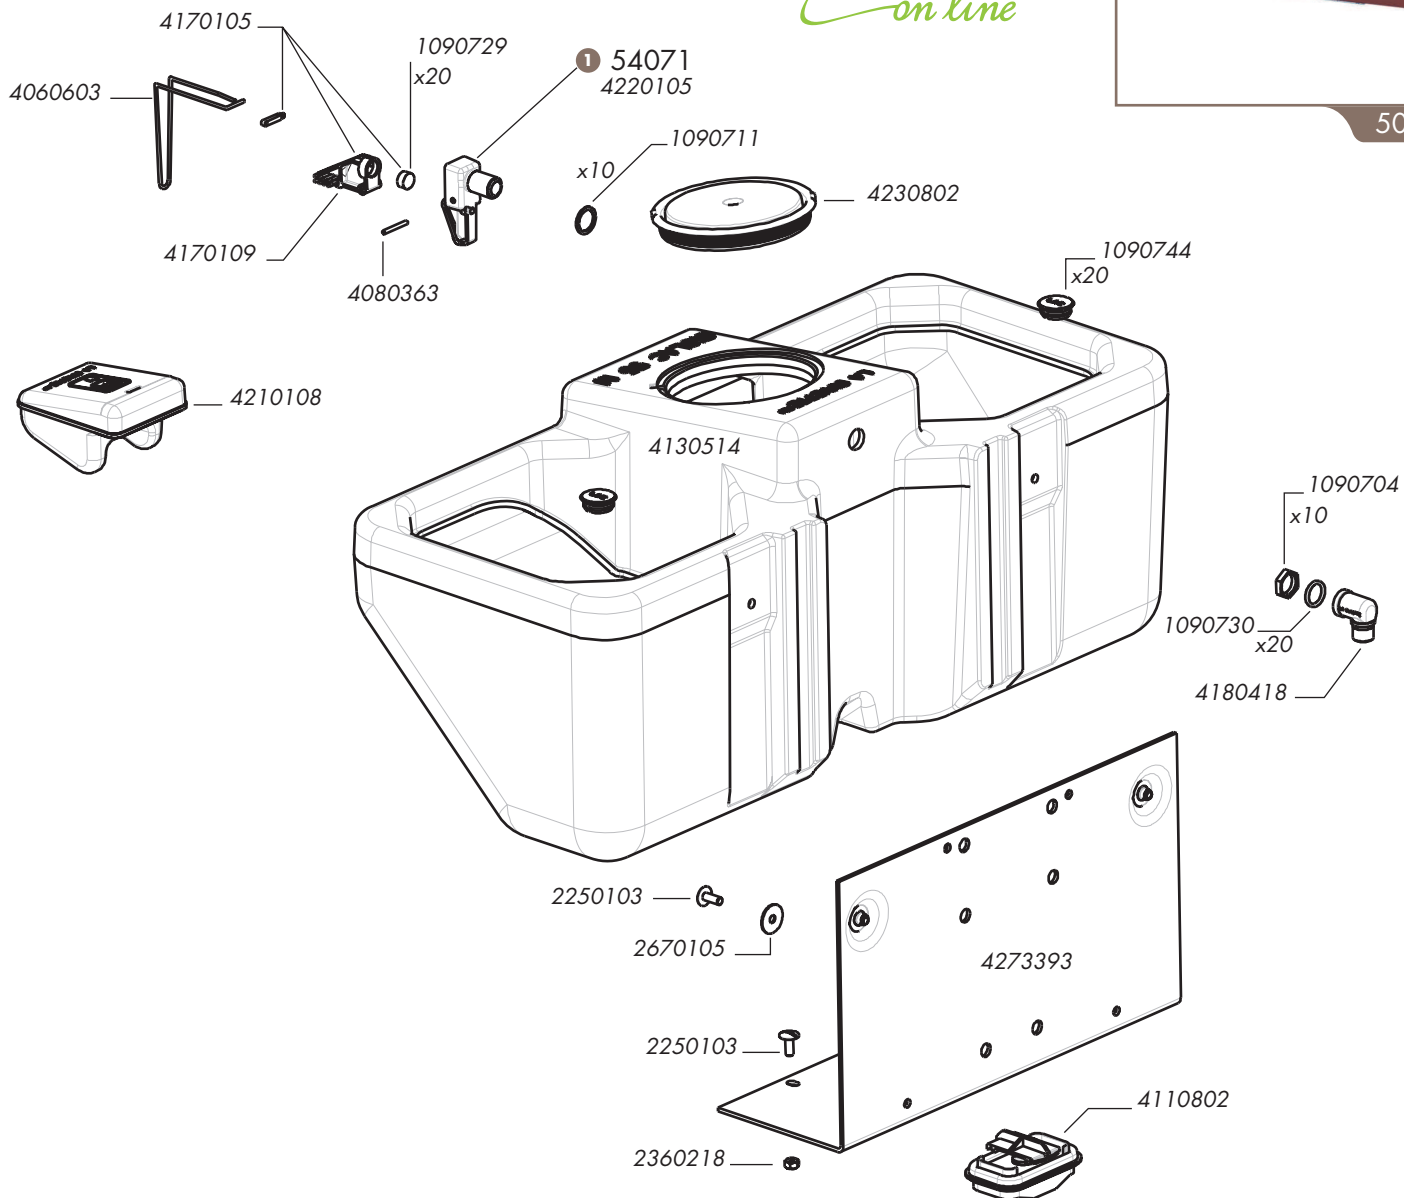

fiches techniques consultables sur : www.calpro-online.com

50639

Disponible sur stock

Pièces détachées Biglac 55M

① GICLEUR BIBLAC55 BP 4110105

Condi	Réf.
5	54071

Les références ci-dessus correspondent aux pièces d'usures courantes.
Si vous souhaitez une pièce non stockée, contactez notre service commercial.