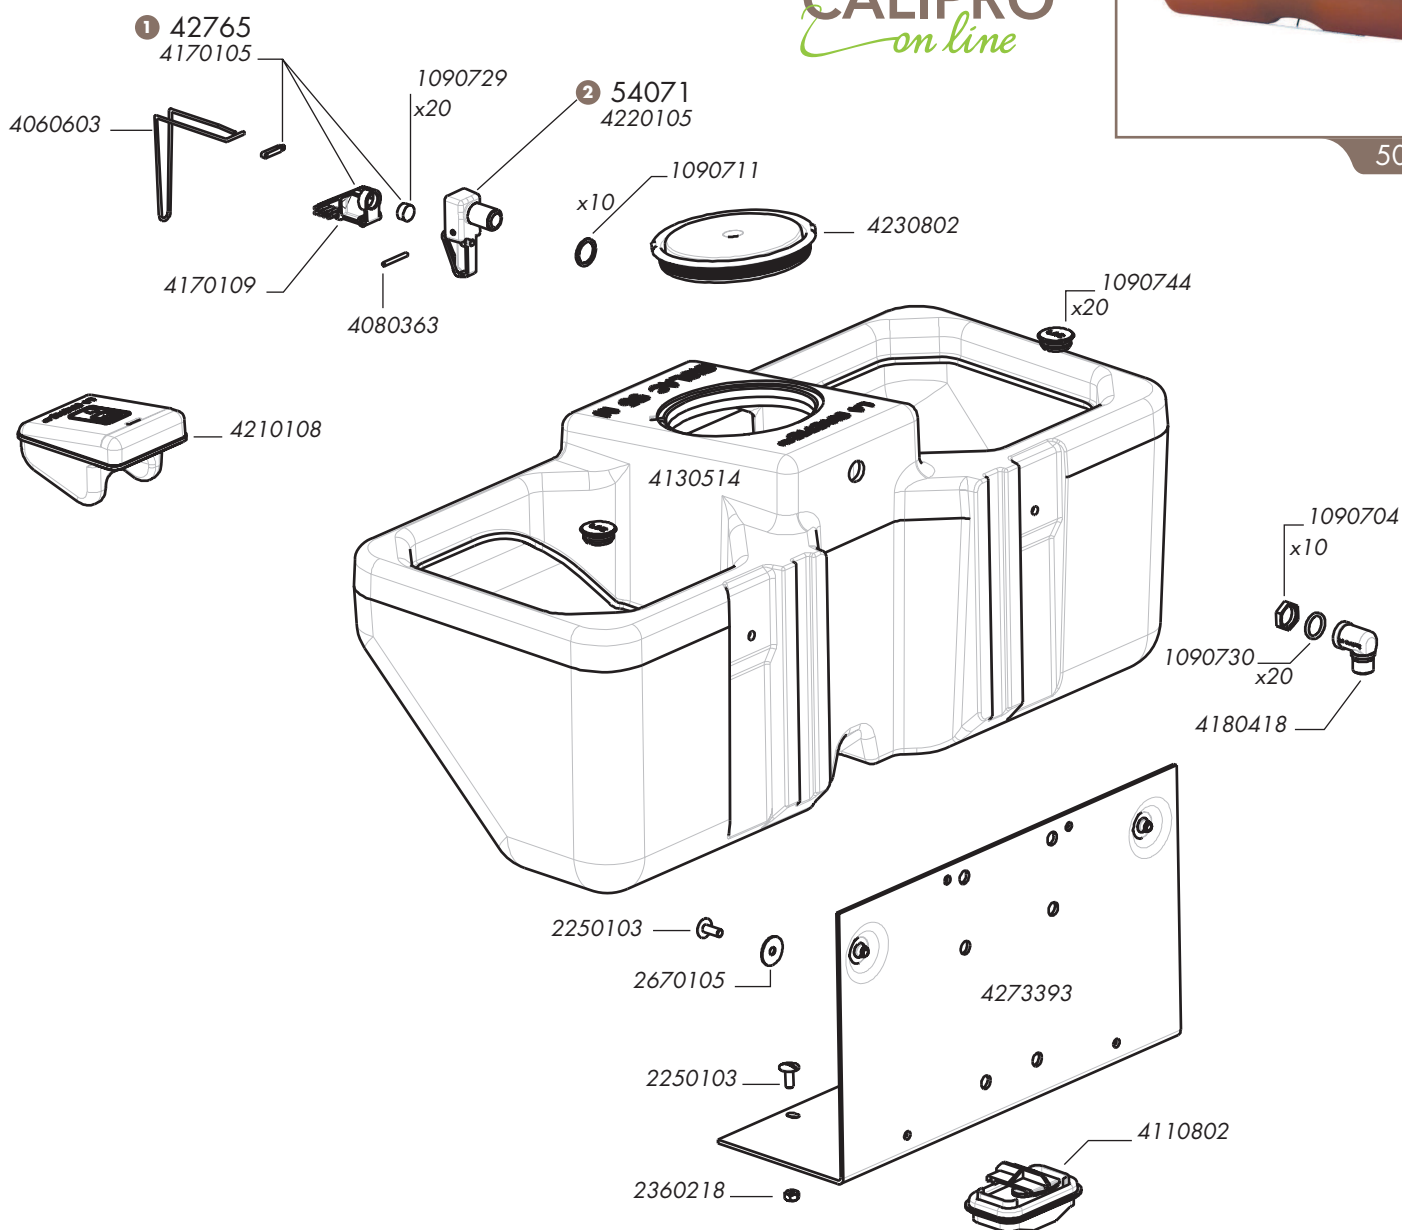

fiches techniques consultables sur : www.calipro-online.com

50639

Disponible sur stock

Pièces détachées Biglac 55M

		Condi	Réf.
1	PORTE CLAPET BIGLAC 55		42765
2	GICLEUR BIBLAC55 BP	5	54071

Les références ci-dessus correspondent aux pièces d'usures courantes.
Si vous souhaitez une pièce non stockée, contactez notre service commercial.