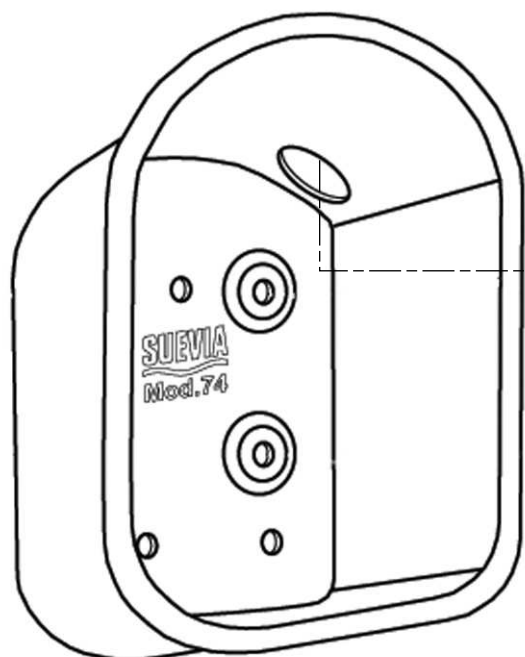

fiches techniques consultables sur : www.calipro-online.com

49590

1021179

mécanisme complet

3 37681
1801177

Disponible sur stock

Pièces détachées 74

		Condi	Réf.
1	RESSORT INOX 72 - 74 - 84	1020533	10 39812
2	JOINT PLAT	1020654	5 39863
3	MECANISME INOX CPL S.72-74	1801177	1 37681