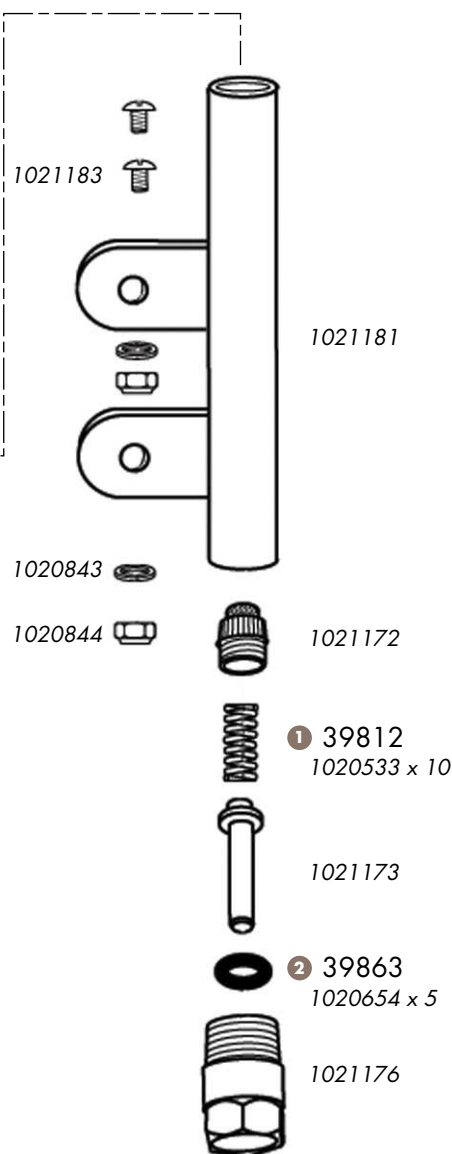

fiches techniques consultables sur : www.calipro-online.com

49590

1021179

mécanisme complet

3 37681
1801177

Disponible sur stock

Pièces détachées 74

		Condi	Réf.
1	RESSORT INOX 72 - 74 - 84	1020533	10 39812
2	JOINT PLAT	1020654	5 39863
3	MECANISME INOX CPL S.72-74	1801177	1 37681